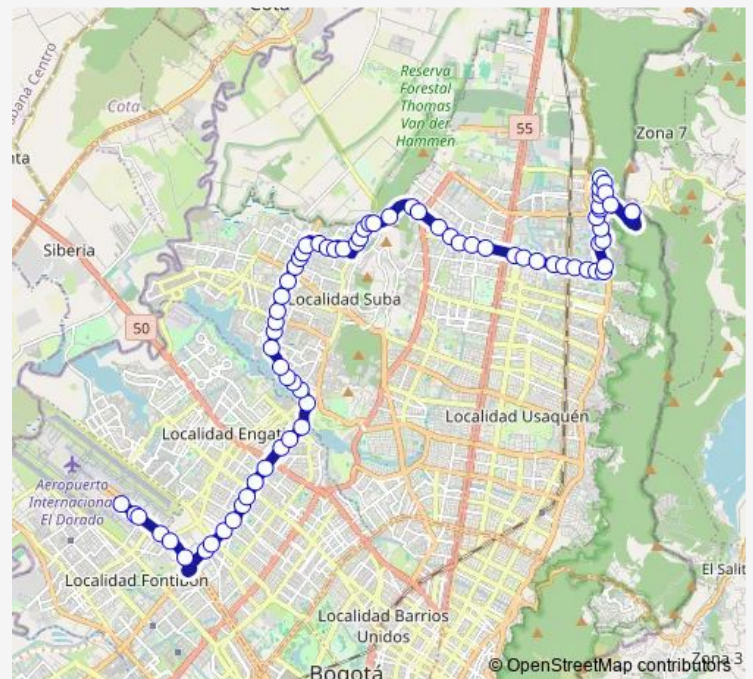

AC 26 - KR 96a

AC 26 - AK 96

AC 26 - AV. C. de Cali

AV. C. de Cali - CL 52A

AV. C. de Cali - AC 63

AV. C. de Cali - CL 64G Bis

AV. C. de Cali - CL 65C

AV. C. de Cali - CL 69A

AV. C. de Cali - KR 93C

Route schedule

CL 185 - KR 1 — CL 185 - KR 1

Monday 04:10-24:00

Tuesday 04:10-24:00

Wednesday 04:10-24:00

Thursday 04:10-24:00

Friday 04:10-24:00

Saturday 05:26-24:00

Sunday 06:09-23:02

Route info

Direction: CL 185 - KR 1

Stops: 73

Trip Duration: 4 hour 0 min

AV. C. de Cali - KR 95 A

AV. C. de Cali - KR 98

AV. C. de Cali - CL 128B

AV. C. de Cali - CL 130

AV. C. de Cali - CL 131B

AV. C. de Cali - CL 133F

AV. C. de Cali - CL 139

AV. C. de Cali - CL 142

Av. Suba - KR 103b

AV. C. de Cali - CL 150C