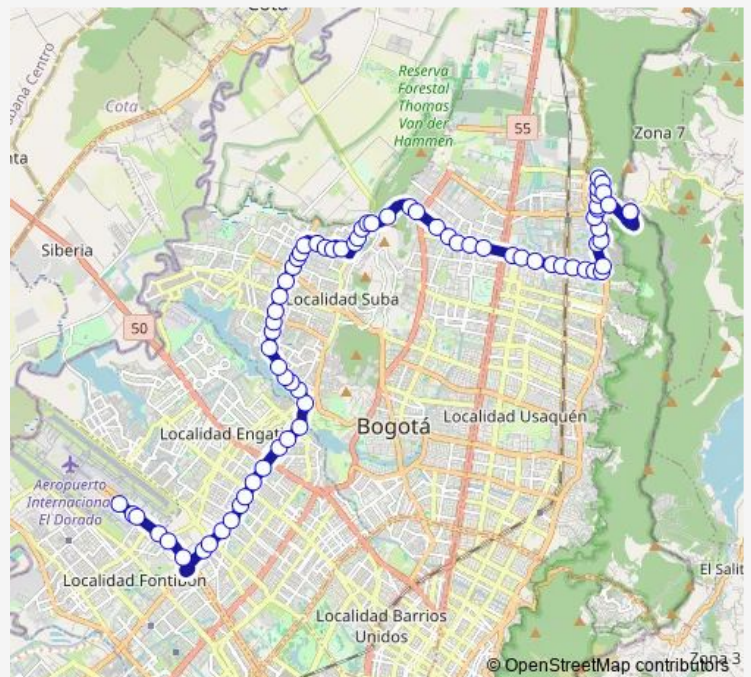

AC 26 - KR 96a

AC 26 - AK 96

AC 26 - AV. C. de Cali

AV. C. de Cali - CL 52a

AV. C. de Cali - AC 63

AV. C. de Cali - CL 64G Bis

AV. C. de Cali - CL 65c

AV. C. de Cali - CL 69a

AV. C. de Cali - KR 93c

Route schedule

CL 185 - KR 1 — CL 185 - KR 1

Monday 04:10-24:00

Tuesday 04:10-24:00

Wednesday 04:10-24:00

Thursday 04:10-24:00

Friday 04:10-24:00

Saturday 05:26-24:00

Sunday 06:09-23:02

Route info

Direction: CL 185 - KR 1

Stops: 73

Trip Duration: 4 hour 32 min

AV. C. de Cali - KR 95 A

AV. C. de Cali - KR 98

AV. C. de Cali - CL 128b

AV. C. de Cali - CL 130

AV. C. de Cali - CL 131b

AV. C. de Cali - CL 133f

AV. C. de Cali - CL 139

AV. C. de Cali - CL 142

Av. Suba - KR 103b

AV. C. de Cali - CL 150c