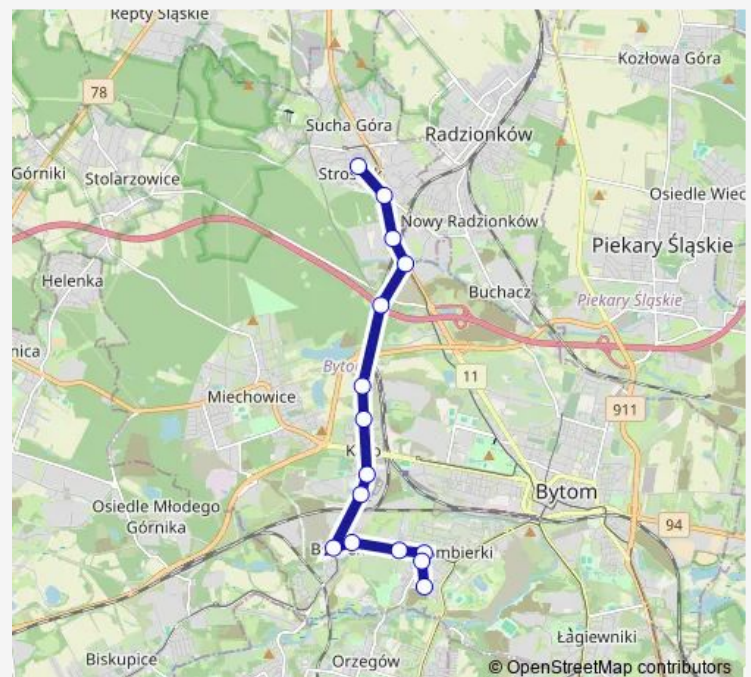

### Direction

Stroszek Wojciechowskiego — Szombierki Osiedle

15 stops

[Open route schedule](#)

Stroszek Wojciechowskiego

Stroszek Narutowicza

Stroszek Kopalnia

Dąbrowa Miejska Centrum Handlowe

### Route schedule

Stroszek Wojciechowskiego — Szombierki Osiedle

Monday 06:31-14:31

Tuesday 06:31-14:31

Wednesday 06:31-14:31

Thursday 06:31-14:31

Friday 06:31-14:31

Saturday —

### Route info

Direction: Stroszek Wojciechowskiego

Stops: 15

Trip Duration: 0 hour 27 min

**Direction**

Szombierki Osiedle — Stroszek Wojciechowskiego

17 stops

[Open route schedule](#)