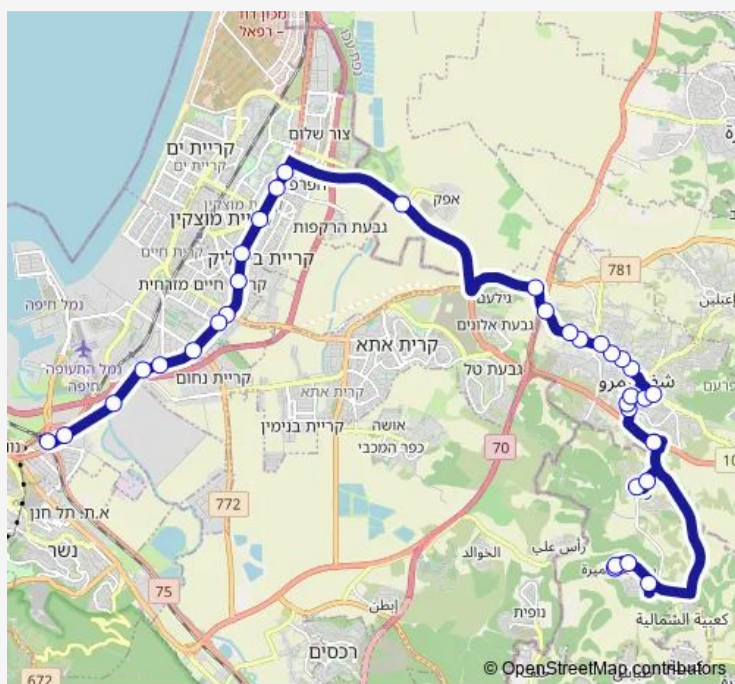

Wednesday 09:30-19:05

Thursday 09:30-19:05

Friday 09:30-16:00

Saturday 21:00

Sunday 09:30-19:05

Route info

Direction: ת. מרכזית המפרץ/רציפים בינעירוני

Stops: 45

Trip Duration: 0 hour 56 min

167 — ת. מרכזית המפרץ/רציפים בינעירוני-חיפה->מגרש ספורט/סוועאד-סואעד חמרייה-1 BusMaps

א שיח' אמין טריף/411

א שיח' אמין טריף/שיח' אחמד כניפס

א שיח' אמין טריף/מרשאן

אלשוהדא/כביש 602