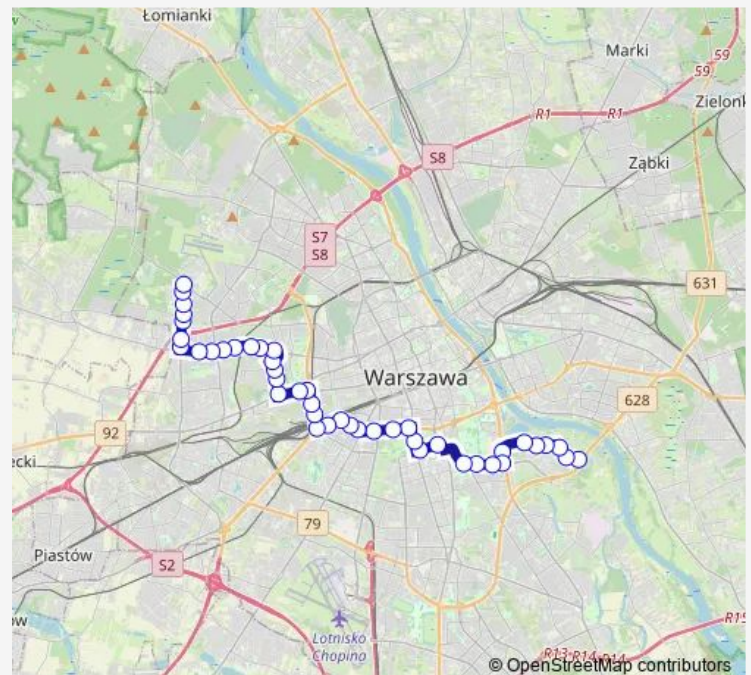

Dw. Zachodni

Route schedule

Siekierki-Sanktuarium — Fort Radiowo

Monday 05:15-23:43

Tuesday 05:15-23:43

Wednesday 05:15-23:43

Thursday 05:15-23:43

Friday 05:15-23:43

Saturday 05:00-23:43

Sunday 05:00-23:43

Route info

Direction: Siekierki-Sanktuarium

Stops: 45

Trip Duration: 1 hour 0 min

Rondo Zesłańców Syberyjskich

Armatnia