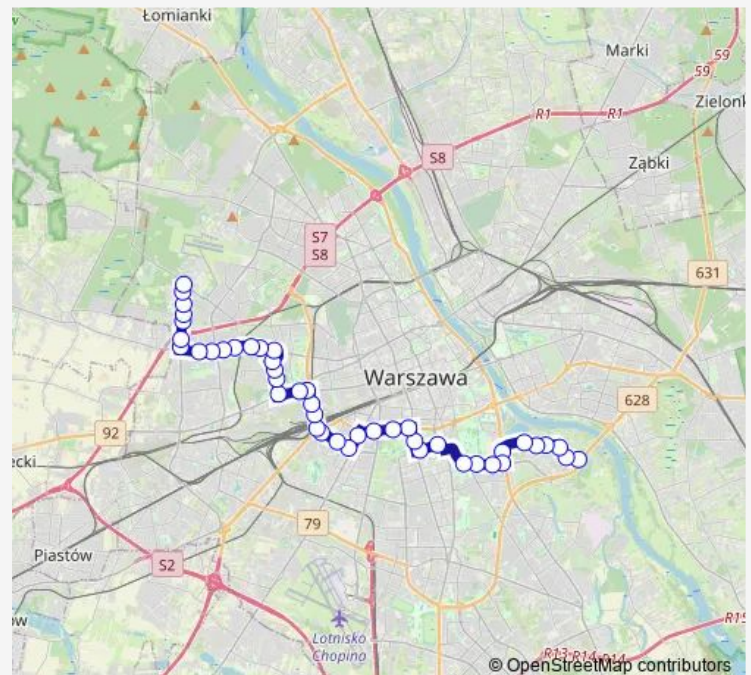

Stefana Batorego 55

Biblioteka Narodowa 02

GUS 08

Al. Wielkopolski 02

Pomnik Lotnika 04

Och-Teatr 02

Bitwy Warszawskiej 1920 r. 06

Szczęśliwicka 52

Rondo Zesłańców Syberyjskich 04

Route schedule

Siekierki-Sanktuarium 03 — Fort Radiowo 01

Monday 05:15-23:43

Tuesday 05:15-23:43

Wednesday 05:15-23:43

Thursday 05:15-23:43

Friday 05:15-23:43

Saturday 05:00-23:43

Sunday 05:00-23:43

Route info

Direction: Siekierki-Sanktuarium 03

Stops: 45

Trip Duration: 1 hour 9 min

Rondo Zesłańców Syberyjskich 06

Armatnia 02

Parafialna 02

PKP Wola (Kasprzaka) 02

Ordona-WSA 02

Reduta Wolska 06

Zajezdnia Redutowa 02

Pustola 02

Redutowa 02

Metro Księcia Janusza 02