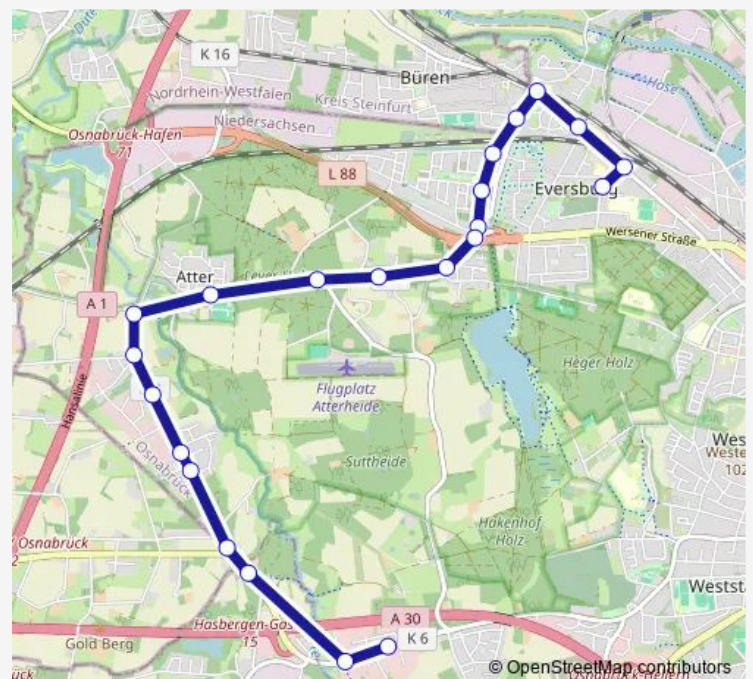

Direction

Osnabrück Grüner Weg — Osnabrück Hellern Nord

22 stops

[Open route schedule](#)

- Osnabrück Grüner Weg
- Osnabrück Bahnhof Eversburg
- Osnabrück Schule Eversburg
- Osnabrück Eversburg
- Osnabrück Wiesenweg (Büren)
- Osnabrück Sofie-Hammer-Straße
- Osnabrück Am Belfastpark
- Osnabrück Quebecallee
- Osnabrück Landwehrstraße
- Osnabrück An der Landwehr
- Osnabrück Storkamp
- Osnabrück Flugplatz Atterheide
- Atter Schule
- Atter Bahnhofstraße
- Osnabrück Preußenweg
- Osnabrück Birkenallee
- Osnabrück Düteweg
- Osnabrück An der Riede
- Lotte, Kreisel Atterfeld
- Gaste Thies
- Osnabrück Ikea

Route schedule

Osnabrück Grüner Weg — Osnabrück Hellern Nord

Monday	14:40-16:10
Tuesday	14:40-16:10
Wednesday	14:40-16:10
Thursday	14:40-16:10
Friday	14:11
Saturday	—
Sunday	—

Route info

Direction: Osnabrück Grüner Weg

Stops: 22

Trip Duration: 0 hour 23 min

Direction

Atter Schule — Osnabrück Landwehrviertel

12 stops

[Open route schedule](#)

Atter Schule

Osnabrück Flugplatz Atterheide

Wednesday 07:10-13:10

Thursday 07:10-13:10

Friday 07:10-13:10

Saturday —

Sunday —

Route info

Direction: Osnabrück-Hellern Zur Spitze

Stops: 34