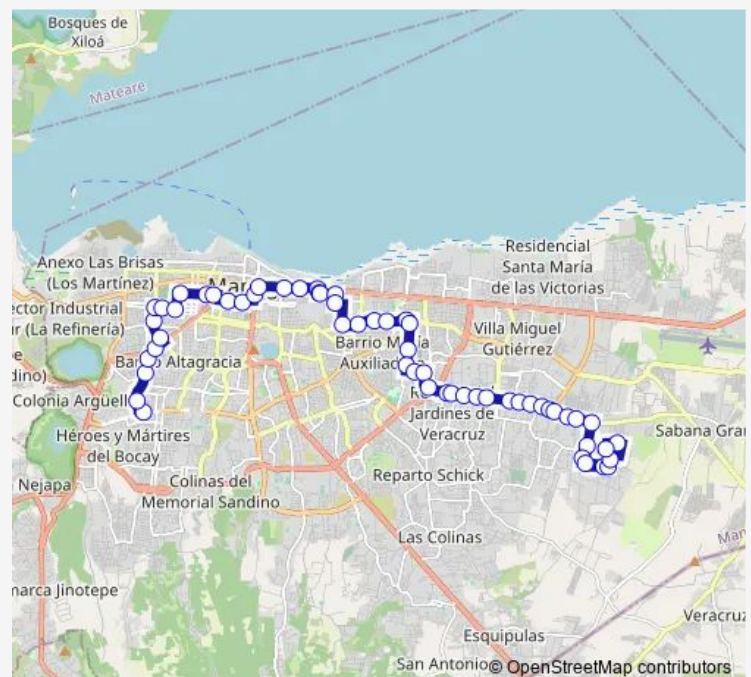

Iglesia Santo Domingo

Enabas

Llantera Vargas

Route schedule

Mercado Israel Lewites Sur — Terminal 167

Monday 06:00-20:45

Tuesday 06:00-20:45

Wednesday 06:00-20:45

Thursday 06:00-20:45

Friday 06:00-20:45

Saturday 06:00-19:45

Sunday 06:00-19:45

Route info

Direction: Mercado Israel Lewites Sur

Stops: 57

Trip Duration: 1 hour 40 min

60 stops

[Open route schedule](#)

Terminal 167

Los Laureles Sur

Agencia Esso

Pulpería El Maná

Pulpería Rosita

Barrio Israel Gaelano

Thursday 06:00-20:45

Friday 06:00-20:45

Saturday 06:00-19:45

Sunday 06:00-19:45

Route info

Direction: Terminal 167

Stops: 60

Trip Duration: 1 hour 40 min