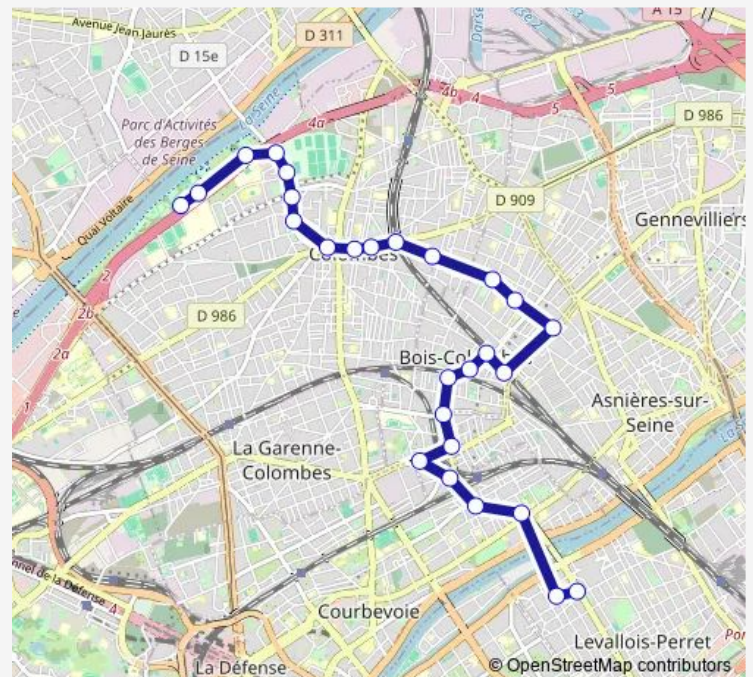

Direction

Pont de Levallois - Bécon — Piscine - Patinoire

27 stops

[Open route schedule](#)

Pont de Levallois - Bécon

Pompidou

Place Mermoz

Place de Belgique / Bécon les Bruyères

Cayron - Chefson

Amiral Courbet

Cuny

Victor Hugo

Gare de Colombes

Rhin et Danube

Mairie

Eglise de Colombes

Saturday 06:05-21:05

Sunday 07:10-21:05

Route info

Direction: Pont de Levallois - Bécon

Stops: 27

Trip Duration: 0 hour 44 min

Audra

Robert Schuman

Les Saules

Parc Pierre Lagravère

Tennis

Piscine - Patinoire

Direction

Piscine - Patinoire — Pont de Levallois - Bécon

25 stops

[Open route schedule](#)