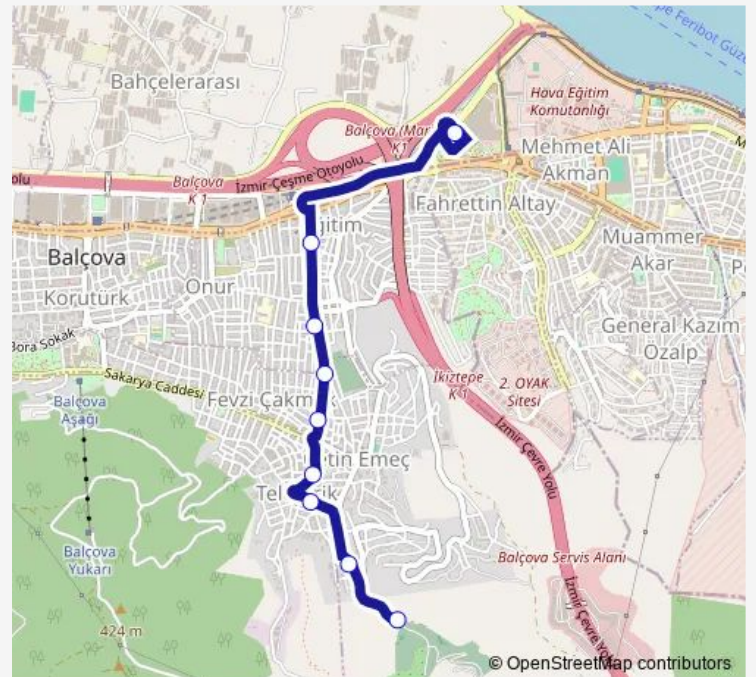

Route info

Direction: Balçova Mezarlık

Stops: 10

Trip Duration: 0 hour 18 min

167 — Balçova Kabristan - F.Altay Aktarma Merkezi

Direction

Fahrettin Altay Aktarma Merkezi — Balçova Mezarlık

9 stops