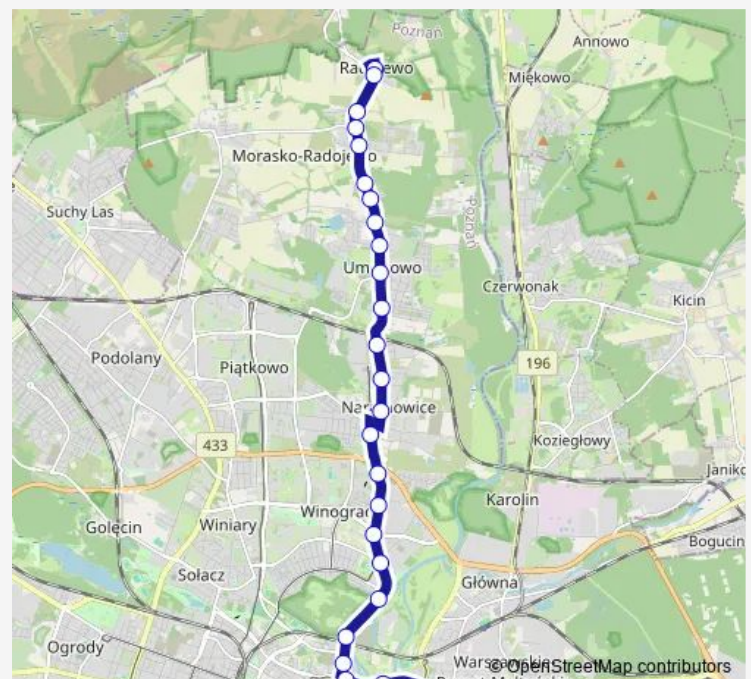

Wilczak

Winogrody

Garbary Pkm

Route schedule

Radojewo — Rondo Śródka

Monday 05:35-23:10

Tuesday 05:35-23:10

Wednesday 05:35-23:10

Thursday 05:35-23:10

Friday 05:35-23:10

Saturday 05:40-23:15

Sunday 06:34-22:34

Route info

Direction: Radojewo

Stops: 25

Trip Duration: 0 hour 30 min

167 — Radojewo - Rondo Śródka | Rondo Śródka - Radojewo

Grochowe Łąki

Małe Garbary

Katedra

Rondo Śródka

Direction

Rondo Śródka — Radojewo

25 stops