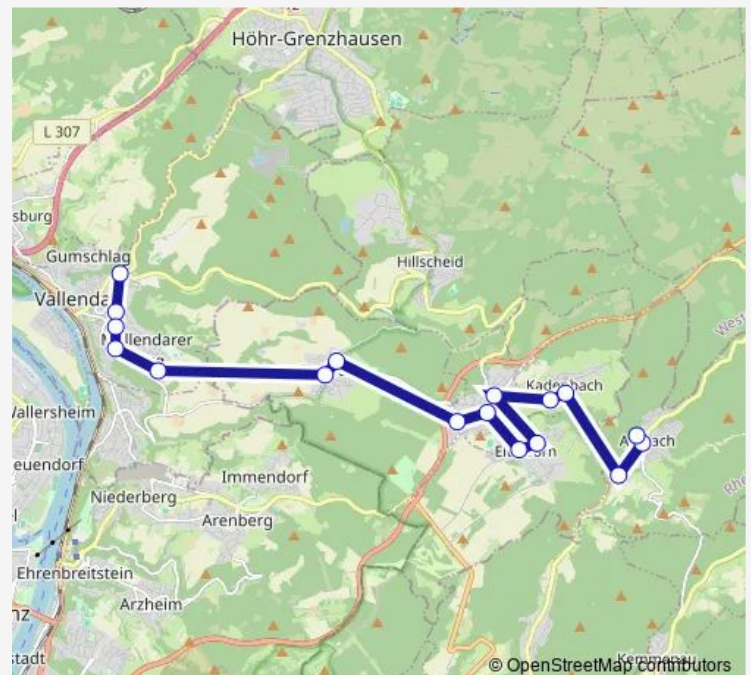

Bus 167

[Go to website](#)

Direction

Vallendar Schönstatt — Arzbach Am Mühlenberg

17 stops

[Open route schedule](#)

- Vallendar Schönstatt
- Vallendar Kuckucksweg
- Vallendar Kaiser-Friedrich-Höhe
- Vallendar Kreuzkirche
- Vallendar Mallendarer Berg/Bfw
- Simmern (Westerw) Dorfplatz
- Simmern (Westerw) Abzw. Hillscheid
- Neuhäusel Industriegebiet
- Neuhäusel Eitelborner Straße
- Eitelborn Triftstraße
- Eitelborn Bodenweg
- Neuhäusel Hauptstraße
- Kadenbach Friedhof
- Kadenbach Gemeindehaus
- Arzbach Bierhaus
- Arzbach Gasthaus Wiesengrund
- Arzbach Am Mühlenberg

Route schedule

Vallendar Schönstatt — Arzbach Am Mühlenberg

Monday	13:10-17:10
Tuesday	13:10-17:10
Wednesday	13:10-17:10
Thursday	13:10-17:10
Friday	13:10
Saturday	—
Sunday	—

Route info

Direction: Vallendar Schönstatt

Stops: 17

Trip Duration: 0 hour 38 min

Direction

Arzbach Am Mühlenberg — Vallendar Schönstatt

16 stops

[Open route schedule](#)

Arzbach Am Mühlenberg

Arzbach Gasthaus Wiesengrund

Monday 06:48

Tuesday 06:48

Wednesday 06:48

Thursday 06:48

Friday 06:48

Saturday —

Sunday —

Route info