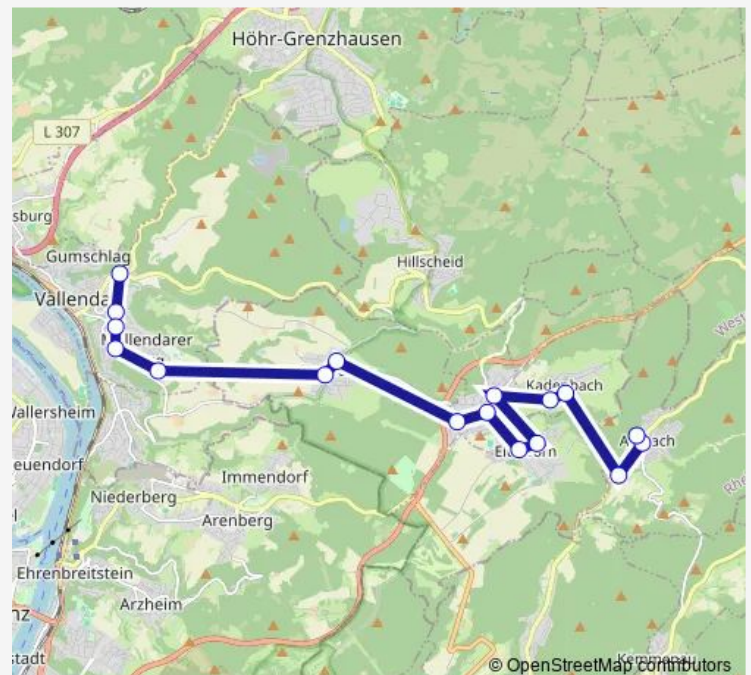

Arzbach Bierhaus

Kadenbach Gemeindehaus

Kadenbach Friedhof

Neuhäusel Hauptstraße

Eitelborn Triftstraße

Eitelborn Bodenweg

Neuhäusel Eitelborner Straße

Neuhäusel Industriegebiet

Simmern (Westerw) Abzw. Hillscheid

Simmern (Westerw) Dorfplatz

Vallendar Mallendarer Berg/Bfw

Vallendar Kaiser-Friedrich-Höhe

Vallendar Kuckucksweg

Vallendar Schönstatt

Route schedule

Arzbach Am Mühlenberg — Vallendar Schönstatt

Monday 06:48

Tuesday 06:48

Wednesday 06:48

Thursday 06:48

Friday 06:48

Saturday —

Sunday —

Route info

Direction: Arzbach Am Mühlenberg

Stops: 16

Trip Duration: 0 hour 51 min

167

Direction

Vallendar Schönstatt — Arzbach Am Mühlenberg

17 stops

[Open route schedule](#)