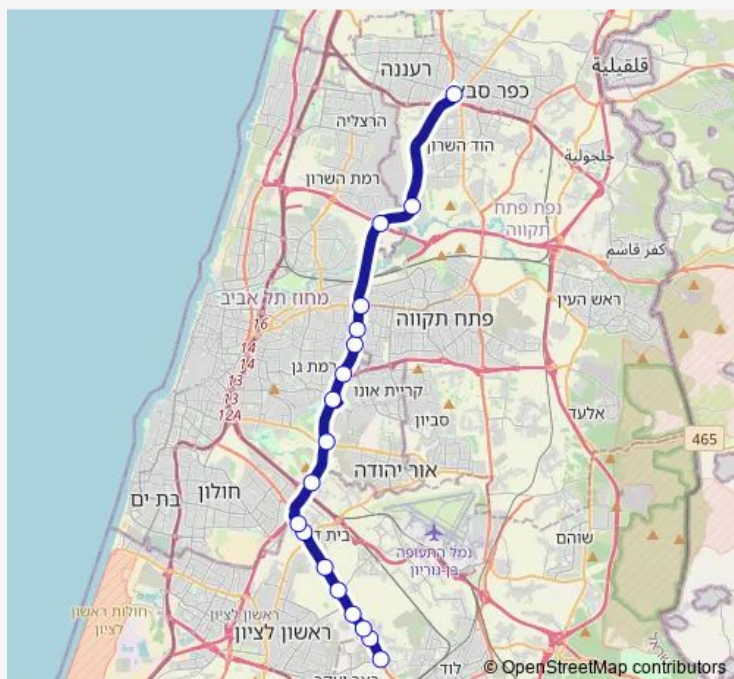

Direction

מסוף רעננה/היהלום — צומת ניר צבי

18 stops

[Open route schedule](#)

מסוף רעננה/היהלום

תע"ש

מחלף מורשה

מחלף גהה/כביש 4

ג. שמואל/ גשר הולכי רגל

מחלף גבעת שמואל/כביש 4

גשר בר אילן/כביש 4

מסוף אלוף שדה

מחלף מסובים

מחלף גנות/כביש 4

כביש 44/תחנה מטאורולוגית

צומת בית דגן

טריגוסיין/דרום

צומת חב"ד

צומת צריפין לדרום

תעשיון צריפין

שוק סיטונאי

צומת ניר צבי

Route schedule

מסוף רעננה/היהלום — צומת ניר צבי

Monday	06:45-07:30
Tuesday	06:45-07:30
Wednesday	06:45-07:30
Thursday	06:45-07:30
Friday	—
Saturday	—
Sunday	06:45-07:30

Route info

Direction: מסוף רעננה/היהלום

Stops: 18

Trip Duration: 0 hour 35 min

Direction