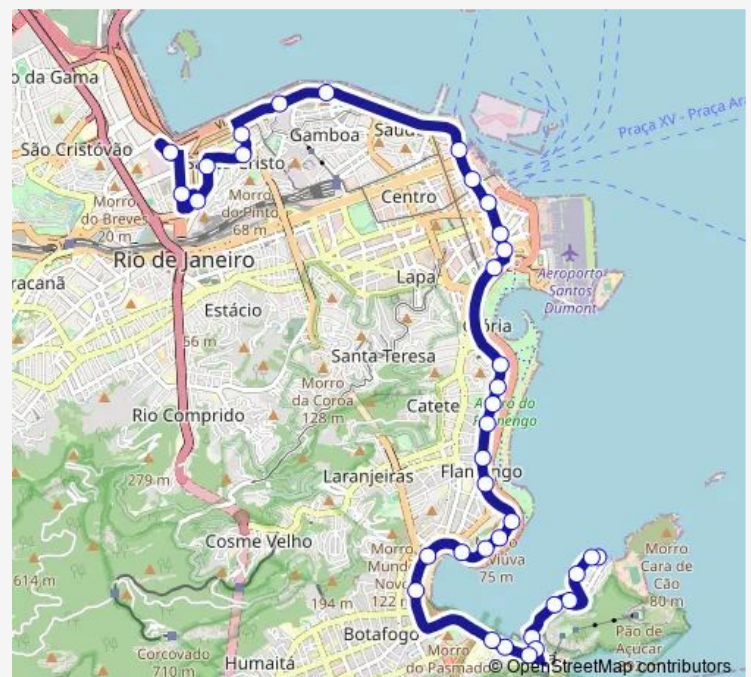

### Route schedule

Terminal Gentileza : Plataforma B10 — Ponto Final: Urca : Linha 107

Monday 00:00

Tuesday 00:00

Wednesday 00:00

Thursday 00:00

Friday 00:00

Saturday 00:00

### Route info

Direction: Terminal Gentileza : Plataforma B10

Stops: 32

Trip Duration: 0 hour 31 min

167 — Terminal Gentileza - Urca

Engenheiro Bernardo Saião

BRS 1,2,3,I: Ufrj - Pinel

Instituto Benjamin Constant

Unirio

Odílio Bacelar

Mureta da Urca

Marechal Cantuária

Praia da Urca

Roquete Pinto

Joaquim Caetano

Ponto Final: Urca : Linha 107