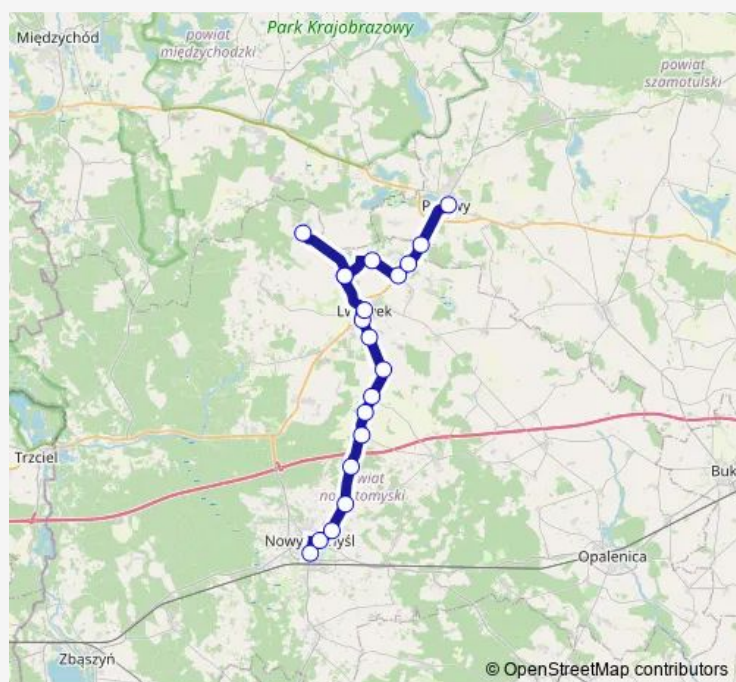

Józefowo k/Lwówka

Lwówek, ul. Południowa

Lwówek, Rynek

Pawłówek, Skrzyżowanie

Linie

Pawłówek, Skrzyżowanie

Konin k/Lwówka

Konin - Posadowo, Skrzyżowanie k/Lwówka

Zgierzynka, Skrzyżowanie

Pniewy, Zamek

Pniewy, Przystanek Dworcowy - ul. Pocztowa

Route schedule

Nowy Tomyśl, Dworzec Autobusowy Peron 3 — Pniewy, Przystanek Dworcowy - ul. Pocztowa

Monday	16:00
Tuesday	16:00
Wednesday	16:00
Thursday	16:00
Friday	16:00
Saturday	16:00
Sunday	16:00

Route info

Direction: Nowy Tomyśl, Dworzec Autobusowy Peron 3

Stops: 20

Trip Duration: 0 hour 58 min

167 — Poznań - Nowy Tomyśl

Direction

Poznań Główny - Dworzec Autobusowy Peron 8 — Nowy Tomyśl, Dworzec Autobusowy Peron 6