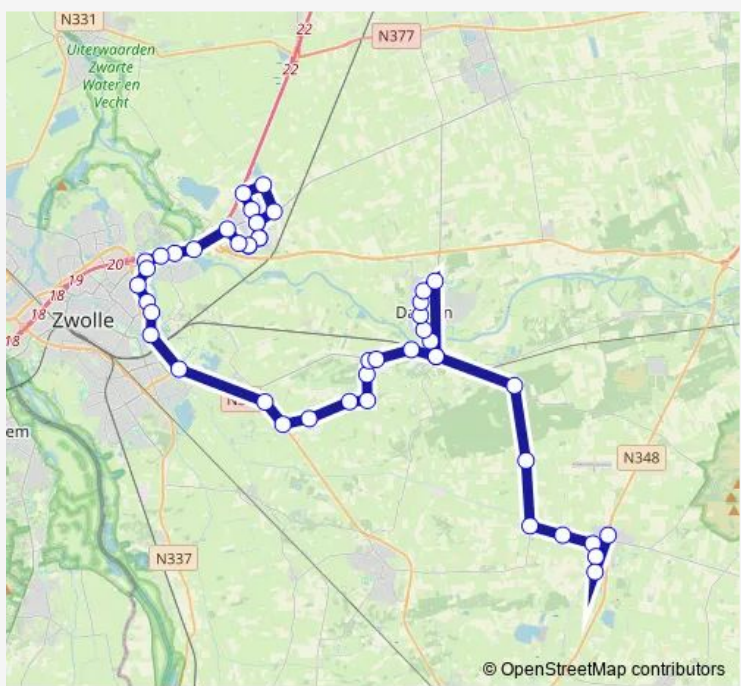

# Bus 167 Lemelerveld - Zwolle Hessenpoort

[Go to website](#)

**Direction**  
 Zwolle, Mindenstraat — Lemelerveld, Evenemententerrein  
 47 stops  
[Open route schedule](#)

- Zwolle, Mindenstraat
- Zwolle, Westfalenstraat
- Zwolle, Siegenstraat
- Zwolle, Ravensburgstraat
- Zwolle, Pommerenstraat
- Zwolle, Paderbornstraat
- Zwolle, Bentheimpad
- Zwolle, Siegenstraat
- Zwolle, Westfalenstraat
- Zwolle, Mindenstraat
- Zwolle, Bedrijvenpark Hessenpoort
- Zwolle, Bentheimstraat
- Zwolle, Vechtbrug
- Zwolle, Bergkloosterweg
- Zwolle, Campherbeeklaan
- Zwolle, Rechterland
- Zwolle, Zwembad/Landstede
- Zwolle, Stadion
- Zwolle, Isala ziekenhuis
- Zwolle, Dokter Hengeveldweg
- Zwolle, Kuyerhuislaan

Route schedule  
 Zwolle, Mindenstraat — Lemelerveld, Evenemententerrein

Monday	07:15-18:07
Tuesday	07:15-18:07
Wednesday	07:15-18:07
Thursday	07:15-18:07
Friday	07:15-18:07
Saturday	—
Sunday	—

Route info  
 Direction: Zwolle, Mindenstraat  
 Stops: 47  
 Trip Duration: 1 hour 16 min

167 — Lemelerveld - Zwolle Hessenpoort **BusMaps**

Wijthmen, De Marslanden

Wijthmen, Kroesenallee

Lenthe, Koelmansstraat

Hoonhorst, Molenhoek

Hoonhorst, Marsweg

Hoonhorst, Centrum

Hoonhorst, Klapvoortweg

## Route info

Direction: Lemelerveld, Evenemententerrein

Stops: 47

Trip Duration: 1 hour 11 min

Wijthmen, De Marslanden

Zwolle, Kuyehuislaan

Zwolle, Dokter Hengeveldweg

Zwolle, Isala ziekenhuis