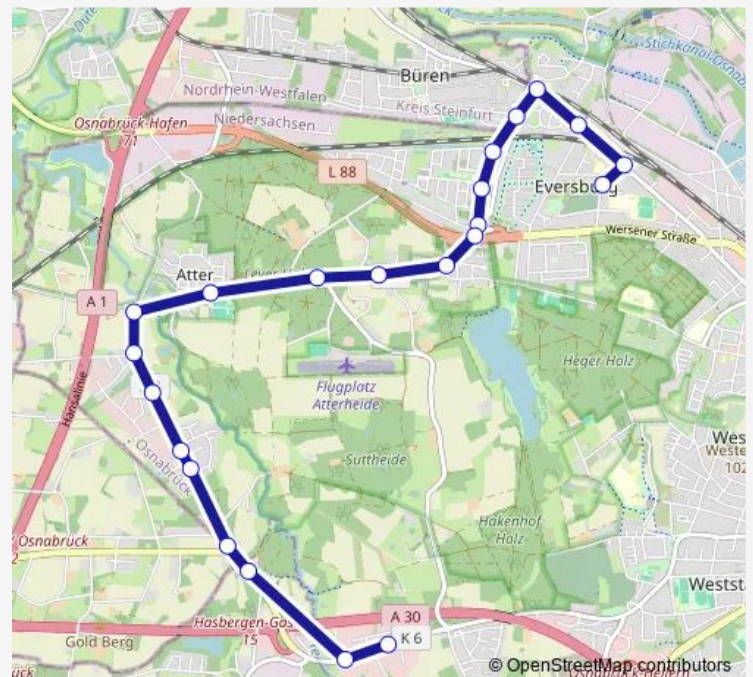

Schule Atter

Bahnhofstraße

Preußenweg

Birkenallee

Düteweg

An der Riede

Kreisel Atterfeld

Gaste, Thies

Saturday —

Sunday —

Route info

Direction: Grüner Weg

Stops: 22

Trip Duration: 0 hour 23 min

Direction

Schule Atter — Landwehrviertel

12 stops

[Open route schedule](#)

Schule Atter

Flugplatz Atterheide

Storkamp

An der Landwehr

Landwehrstraße

Wersener Landstraße

Wednesday 13:10

Thursday 13:10

Friday 13:10

Saturday —

Sunday —

Route info

Direction: Schule Atter

Stops: 13