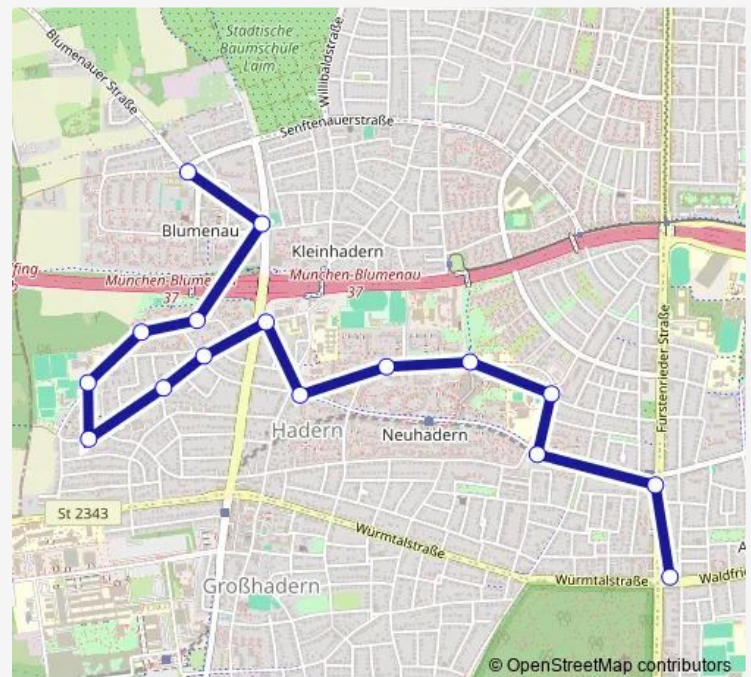

Bus 167

[Go to website](#)

Direction

Blumenau — Waldfriedhof (Wendeschleife)

16 stops

[Open route schedule](#)

Blumenau
 Krokusstraße
 Gelbfhofstraße
 Am Hedernfeld Nord
 Am Hedernfeld
 Hanna-Kirchner-Weg
 Wildanger
 Drozzaweg
 Haderunstraße
 Großhaderner Straße
 Wolkerweg
 Stiftsbogen
 Kurparkstraße
 Gräfelfinger Straße
 Holzapfelkreuth
 Waldfriedhof (Wendeschleife)

Route schedule

Blumenau — Waldfriedhof (Wendeschleife)

Monday	08:09-19:09
Tuesday	08:09-19:09
Wednesday	08:09-19:09
Thursday	08:09-19:09
Friday	08:09-19:09
Saturday	—
Sunday	—

Route info

Direction: Blumenau

Stops: 16

Trip Duration: 0 hour 29 min

Direction

Waldfriedhof (Wendeschleife) — Blumenau

18 stops

[Open route schedule](#)

Waldfriedhof (Wendeschleife)

Waldfriedhof

Holzapfelkreuth

Gräfelfinger Straße

Kurparkstraße

Stiftsbogen

Wolkerweg

Großhaderner Straße

Am Ährenfeld

Gelbhofstraße