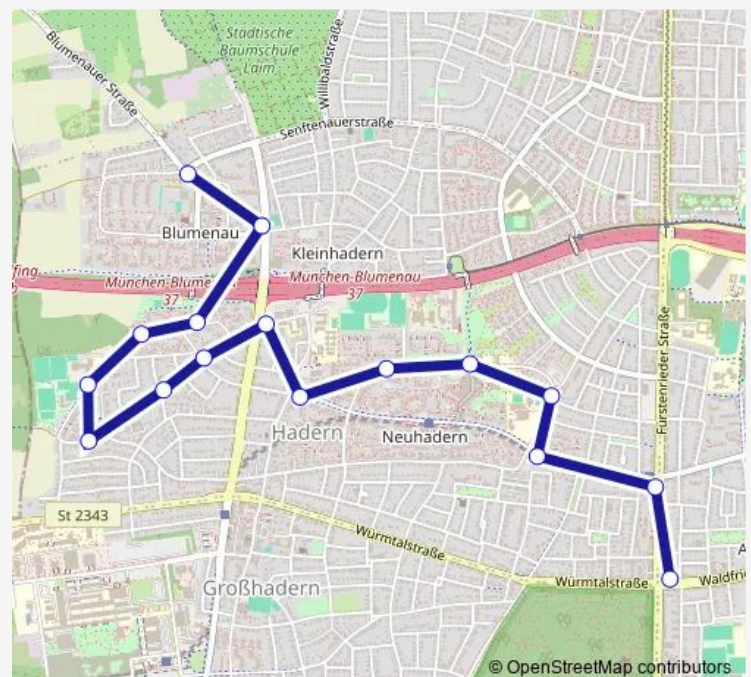

Gelbfhofstraße

Am Hedernfeld Nord

Am Hedernfeld

Hanna-Kirchner-Weg

Wildanger

Drozzaweg

Haderunstraße

Großhaderner Straße

Wolkerweg

Stiftsbogen

Kurparkstraße

Gräfelfinger Straße

Holzapfelkreuth

Waldfriedhof (Wendeschleife)

Route schedule

Blumenau — Waldfriedhof (Wendeschleife)

Monday 08:09-19:09

Tuesday 08:09-19:09

Wednesday 08:09-19:09

Thursday 08:09-19:09

Friday 08:09-19:09

Saturday —

Sunday —

Route info

Direction: Blumenau

Stops: 16

Trip Duration: 0 hour 29 min

Direction

Waldfriedhof (Wendeschleife) — Blumenau

18 stops

[Open route schedule](#)

Waldfriedhof (Wendeschleife)