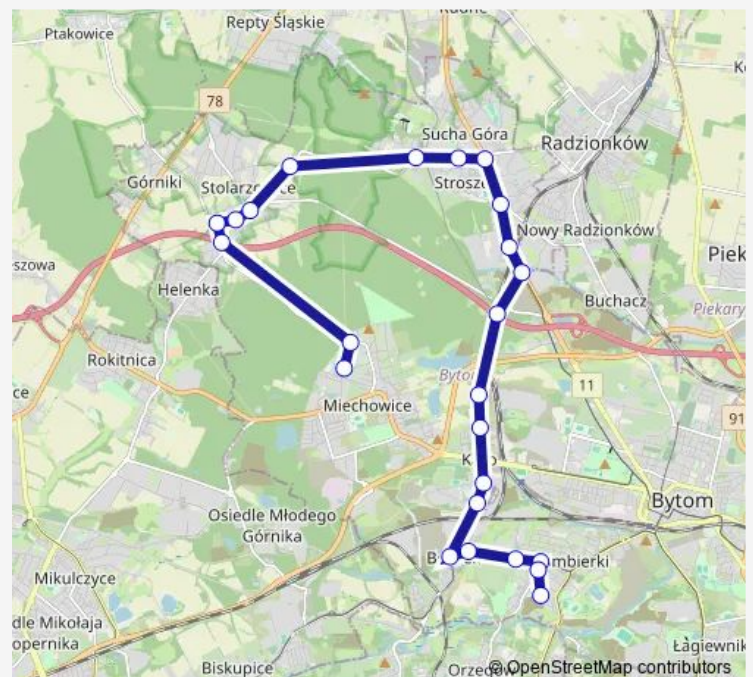

Szombierki Elektrownia

Route schedule

Miechowice Pętla — Szombierki Osiedle

Monday 05:10-21:10

Tuesday 05:10-21:10

Wednesday 05:10-21:10

Thursday 05:10-21:10

Friday 05:10-21:10

Saturday —

Sunday —

Route info

Direction: Miechowice Pętla

Stops: 24

Trip Duration: 0 hour 43 min

Szombierki Ratusz

Szombierki Orzegowska

Szombierki Osiedle

Direction

Szombierki Osiedle — Miechowice Pętla

26 stops

[Open route schedule](#)

Szombierki Osiedle

Szombierki Osiedle

Szombierki Godulska

Szombierki Elektrownia

Bobrek Wyrwałych

Bobrek Ratusz

Karb Kopalnia

Karb Worpie

Karb Konstytucji

Karb Łanowa

Karb Celną [nż]