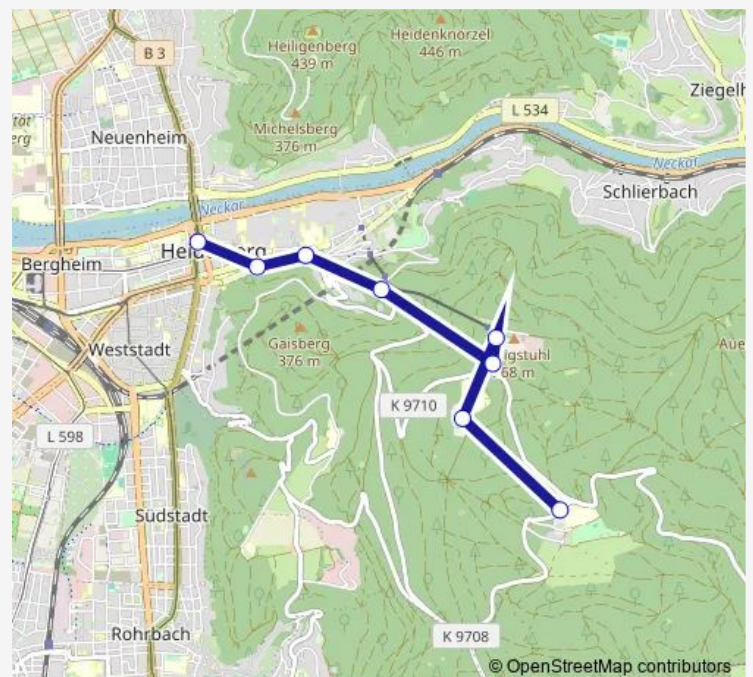

**Bus RNV 1007**[Go to website](#)**Direction**

Heidelberg, Bismarckplatz — Heidelberg, Kohlhof-Fachklinik

8 stops

[Open route schedule](#)

Heidelberg, Bismarckplatz

Heidelberg, Fr.-Ebert-Platz

Heidelberg, Peterskirche

Heidelberg, Molkenkur

Heidelberg, Sternwarte

Heidelberg, Königstuhl

Heidelberg, MPI Astronomie

Heidelberg, Kohlhof-Fachklinik

**Route schedule**

Heidelberg, Bismarckplatz — Heidelberg, Kohlhof-Fachklinik

Monday 20:10-00:10<sup>+1</sup>Tuesday 20:10-00:10<sup>+1</sup>Wednesday 20:10-00:10<sup>+1</sup>Thursday 20:10-00:10<sup>+1</sup>Friday 20:10-00:10<sup>+1</sup>Saturday 20:10-00:10<sup>+1</sup>Sunday 20:10-00:10<sup>+1</sup>**Route info**

Direction: Heidelberg, Bismarckplatz

Stops: 8

Trip Duration: 0 hour 13 min

■ RNV 1007

**BusMaps**

## Route schedule

Heidelberg, Kohlhof-Fachklinik — Heidelberg, Bismarckplatz

Monday 20:23-00:23<sup>+1</sup>

Tuesday 20:23-00:23<sup>+1</sup>

Wednesday 20:23-00:23<sup>+1</sup>

Thursday 20:23-00:23<sup>+1</sup>