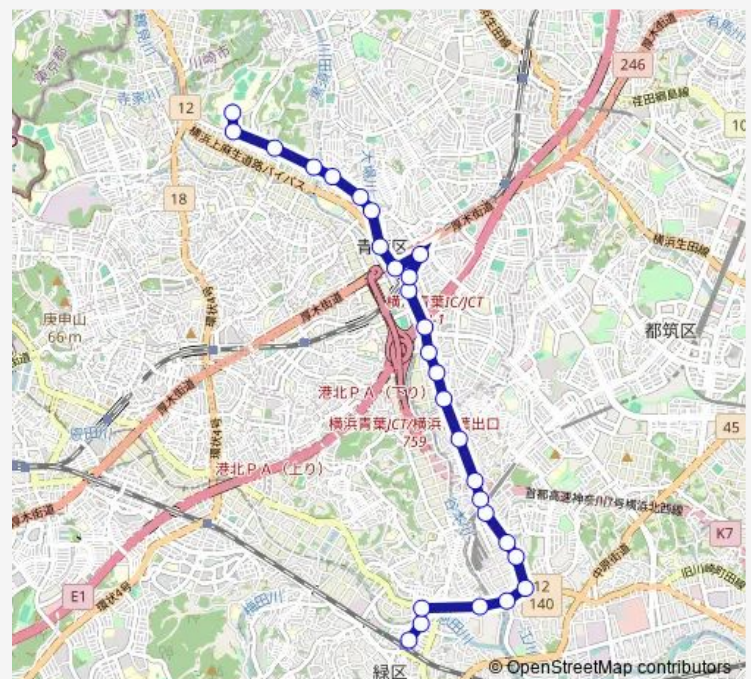

### Route schedule

桐蔭学園前 — 中山駅北口

Monday 06:35-22:01

Tuesday 06:35-22:01

Wednesday 06:35-22:01

Thursday 06:35-22:01

Friday 06:35-22:01

Saturday 06:17-22:01

### Route info

Direction: 桐蔭学園前

Stops: 28

Trip Duration: 0 hour 40 min

川和団地下

貝の坂

千代橋

蓮生寺前

青砥

中山大橋

中山駅北口