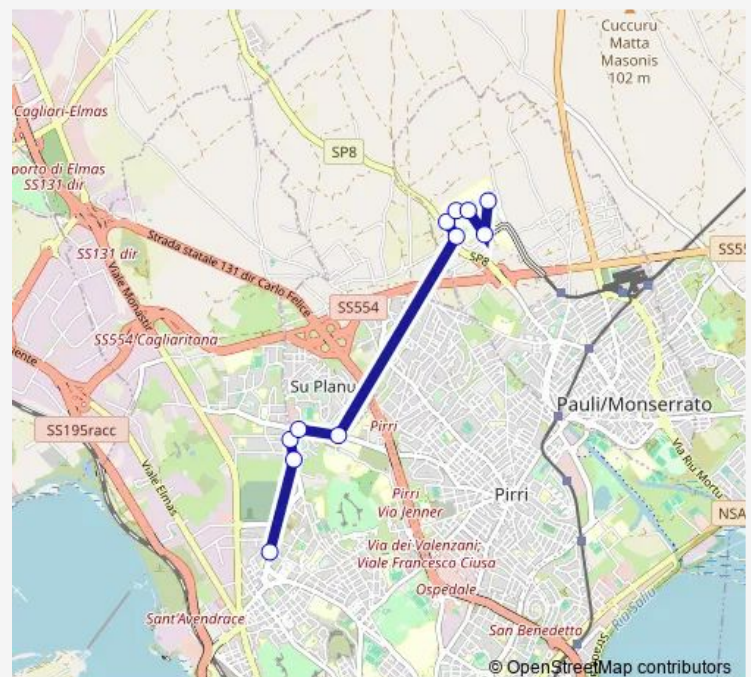

Bus UEX Linea University Express

[Go to website](#)

Direction

Abruzzi (angolo Campeda) — Policlinico Universitario

11 stops

[Open route schedule](#)

Abruzzi (angolo Campeda)

Cornalias (angolo Perugino)

Friday 07:05-20:55

Saturday 07:05-20:55

Sunday —

Route info

Direction: Abruzzi (angolo Campeda)

Stops: 11

Trip Duration: 0 hour 17 min

UEX — Linea University Express

BusMaps

Direction

Policlinico Universitario — Abruzzi (angolo Campeda)

9 stops

[Open route schedule](#)

Policlinico Universitario

Policlinico Universitario

Cittadella Universitaria

Peretti (fronte ospedale Brotzu)

Piero della Francesca (civico 4)

Cornalias (angolo Giotto)

Abruzzi (fronte Campeda)

San Michele (Chiesa)

Abruzzi (angolo Campeda)

Route schedule

Policlinico Universitario — Abruzzi (angolo Campeda)