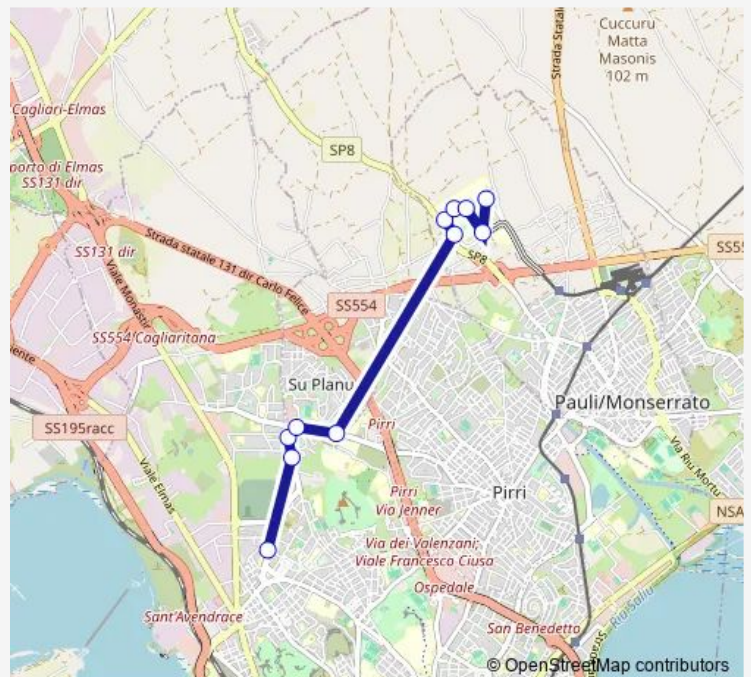

Bus Uex Linea University Express

[Go to website](#)

Direction

Abruzzi (angolo Campeda) — Policlinico Universitario

11 stops

[Open route schedule](#)

Abruzzi (angolo Campeda)

Cornalias (angolo Perugino)

Friday 07:05-20:55

Saturday 07:05-20:55

Sunday —

Route info

Direction: Abruzzi (angolo Campeda)

Stops: 11

Trip Duration: 0 hour 17 min

Direction

Policlinico Universitario — Abruzzi (angolo Campeda)

9 stops

[Open route schedule](#)

Policlinico Universitario

Policlinico Universitario

Cittadella Universitaria

Peretti (fronte ospedale Brotzu)

Piero della Francesca (civico 4)

Wednesday 07:30-21:17

Thursday 07:30-21:17

Friday 07:30-21:17

Saturday 07:30-21:17

Sunday —

Route info

Direction: Policlinico Universitario

Stops: 9