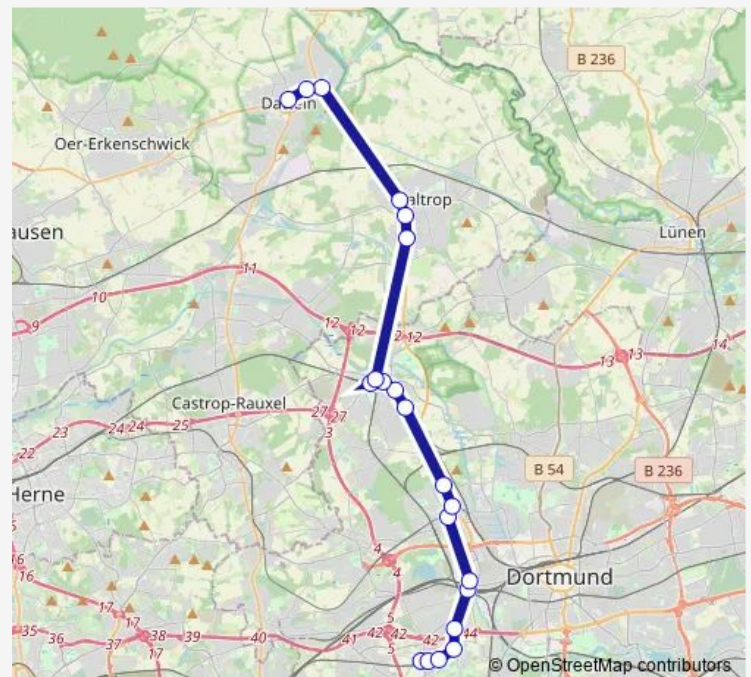

Bus X13

[Go to website](#)

Direction

Datteln Bus Bf — Dortmund Mengede Bf

8 stops

[Open route schedule](#)

Datteln Bus Bf

Datteln Postamt

DAT An der Schwakenburg

Waltrop Rathaus

Waltrop Am Mühlenteich

Waltrop Goethestr.

Dortmund Mengede Amtshaus

Dortmund Mengede Bf

Route schedule

Datteln Bus Bf — Dortmund Mengede Bf

Monday	20:35
Tuesday	20:35
Wednesday	20:35
Thursday	20:35
Friday	20:35
Saturday	20:35-00:05⁺¹
Sunday	—

Route info

Direction: Datteln Bus Bf

Stops: 8

Trip Duration: 0 hour 23 min

■ X13

BusMaps