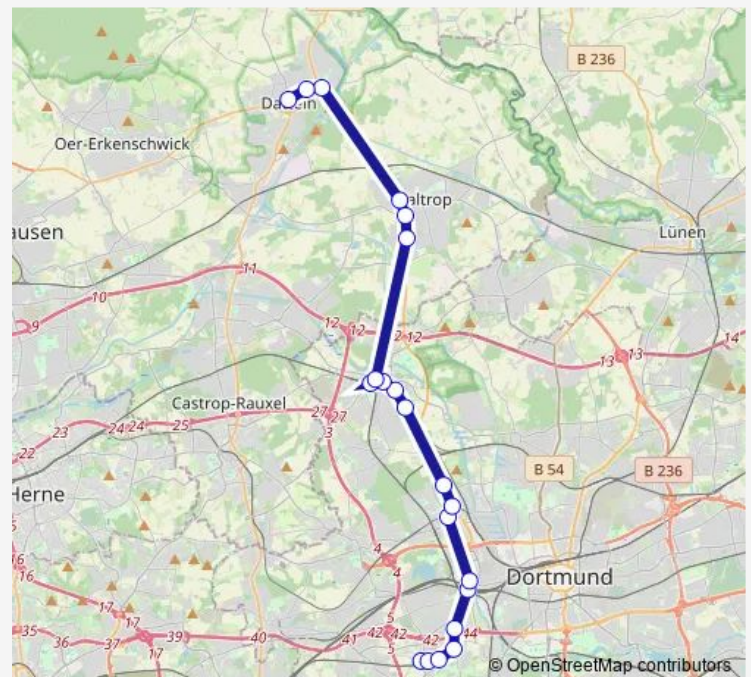

Bus X13

[Go to website](#)

Direction

Datteln Bus Bf — Dortmund Mengede Bf

8 stops

[Open route schedule](#)

Datteln Bus Bf

Datteln Postamt

DAT An der Schwakenburg

Waltrop Rathaus

Waltrop Am Mühlenteich

Waltrop Goethestr.

Dortmund Mengede Amtshaus

Dortmund Mengede Bf

Route schedule

Datteln Bus Bf — Dortmund Mengede Bf

Direction: Datteln Bus Bf

Stops: 8

Trip Duration: 0 hour 23 min

■ X13

BusMaps

Direction

Datteln Bus Bf — Dortmund Otto-Hahn-Straße

21 stops

Friday 06:22-19:22

Saturday 07:04-23:04

Sunday 09:04-23:04

Route info

Direction: Dortmund Otto-Hahn-Straße

Stops: 21

Trip Duration: 1 hour 4 min

Direction