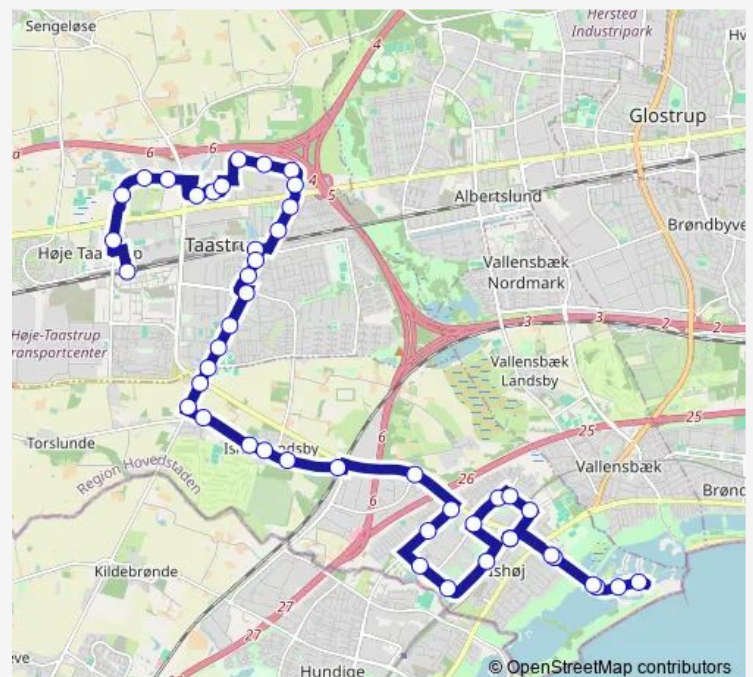

### Route schedule

Ishøj St. — Høje Taastrup St.

Monday 05:38-21:09

Tuesday 05:38-21:09

Wednesday 05:38-21:09

Thursday 05:38-21:09

Friday 05:38-21:09

Saturday 08:03-21:03

### Route info

Direction: Ishøj St.

Stops: 40

Trip Duration: 0 hour 44 min

127

Rugkærgårdsvej (Køgevej)

Borgerskolen (Høje Taastrup Vej)

Gasværksvej (Vesterparken)