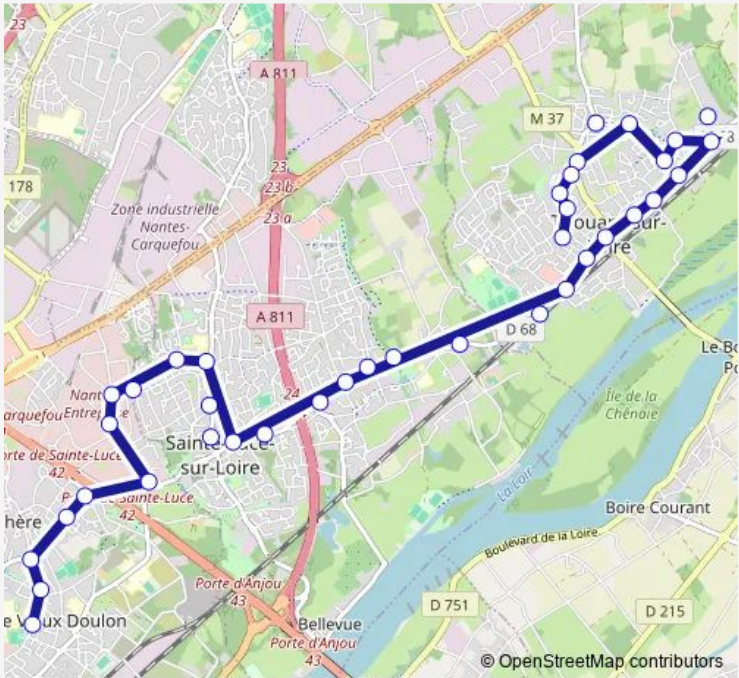

Bus 127 Colinière - Monteverdi

[Go to website](#)

Direction
Colinière — Monteverdi
38 stops
[Open route schedule](#)

- Colinière
- Druides
- Basse Chênaie
- Portail Rouge
- Vesprées
- Bois des Anses
- Courocerie
- Bénélux
- Aiguillon
- Reinetière
- Cadoire
- Frênes
- Jules Ferry
- Ste-Luce
- La Grille
- Planchonnais
- Bougrière
- Moulin Cassé
- Minais
- Gicquelière
- Parc des Sports

Route schedule
Colinière — Monteverdi

Monday	—
Tuesday	—
Wednesday	12:12
Thursday	—
Friday	—
Saturday	—
Sunday	—

Route info
Direction: Colinière
Stops: 38
Trip Duration: 0 hour 36 min

127 — Colinière - Monteverdi **BusMaps**