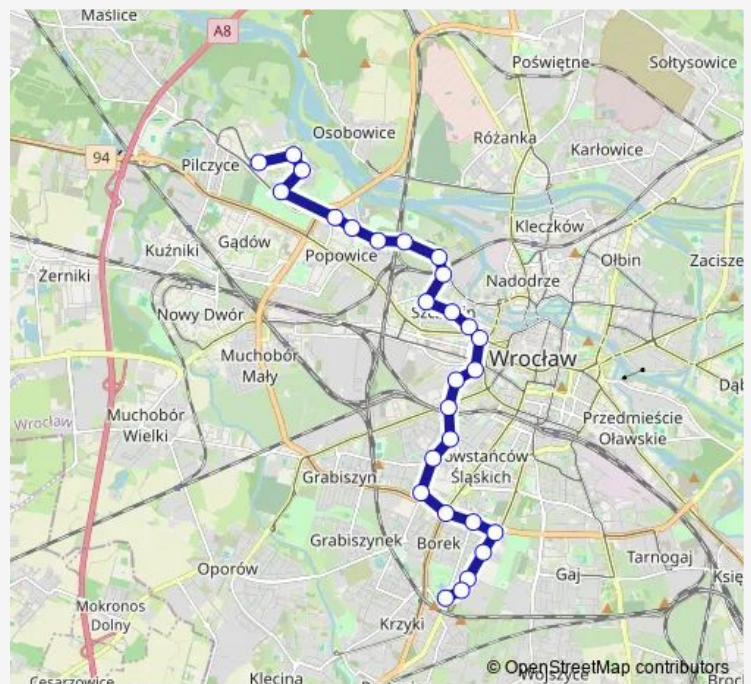

Kolista

Hala Orbita

most Milenijny

Obornicka (Obwodnica)

Irysowa

Zajezdnia Obornicka

**Route schedule**

Kozanów — Zajezdnia Obornicka

Monday 09:35-23:17

Tuesday 09:35-23:17

Wednesday 09:35-23:17

Thursday 09:35-23:17

Friday 09:35-23:17

Saturday 19:11-23:17

Sunday 19:11-23:17

**Route info**

Direction: Kozanów

Stops: 9

Trip Duration: 0 hour 12 min