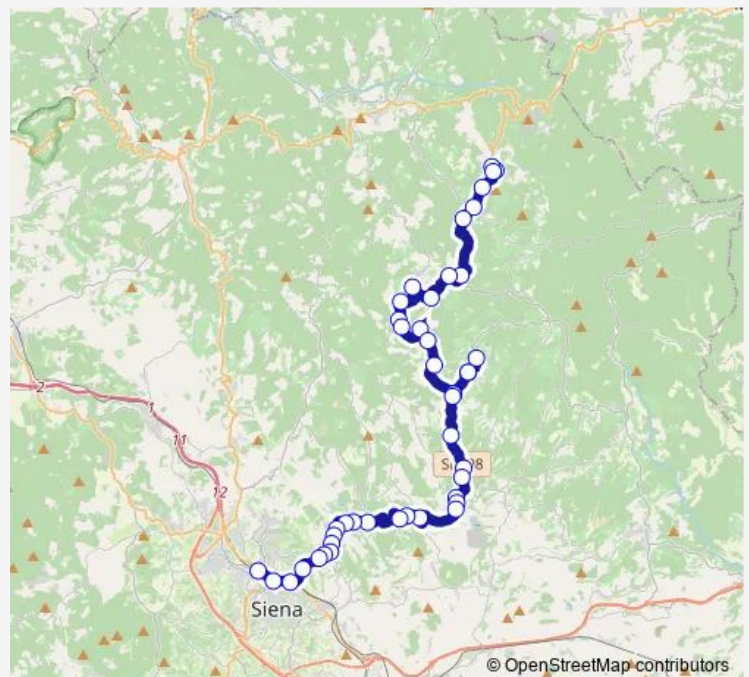

Via Del Bosco

San Giovanni

Pianella

Fonti 9

Ponte Di Pianella

Biv.S.Giusto

Str.St.408 Dopo Biv.

Piermaggioni Verso Gaiole

Biv.Monti

Route schedule

Autostazione [1] — Gaiole

Monday	07:05-14:25
Tuesday	07:05-14:25
Wednesday	07:05-14:25
Thursday	07:05-14:25
Friday	07:05-14:25
Saturday	07:05-14:25
Sunday	—

Route info

Direction: Autostazione [1]

Stops: 44

Trip Duration: 1 hour 5 min

■ 127 — Siena -Pianella-Gaiole

BusMaps

Casavecchia

S.P. 408 Km 17 + 150

P.Te Alle Granchiaie

San Sano Opp.Podernuovo

San Sano Opp. Cantine

S.Sano

Biv.S.Sano

Lecchi Lato Bar

Biv.Ama

Bivio Casanova Di Ama

Biv.S.Polo

S.Polo Circolo