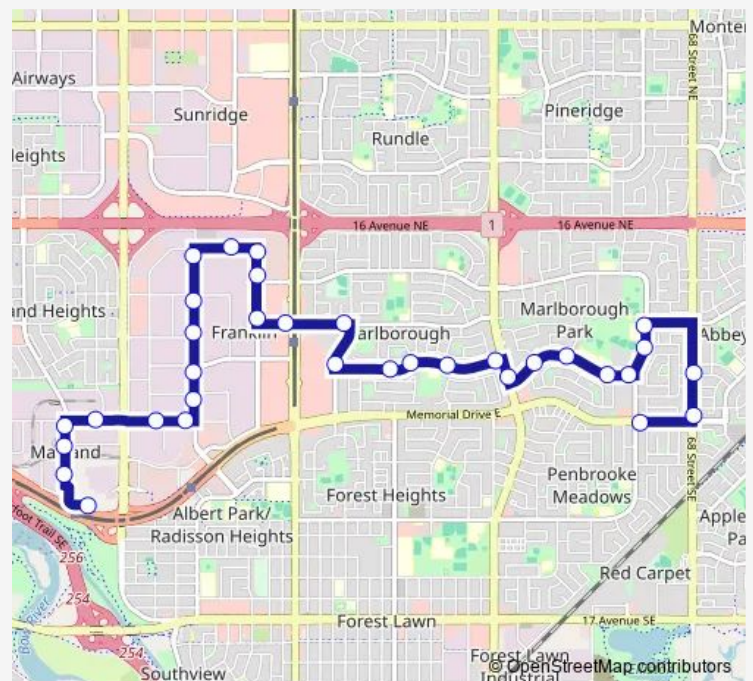

NB 52 ST & 4 AV Ne

WB Maryvale DR @ 52 ST Ne

WB Maryvale DR @ 50 ST Ne

WB Maryvale DR @ Maryvale WY Ne

WB Maryvale DR @ E. of 42 ST Ne

NB Marlborough WY @ Maryvale DR Ne

WB Marlborough DR @ Marlborough WY Ne

Marlborough LRT Station (WB 8 AV NE @ 36 ST Ne)

NB 33 ST NE @ 8 AV Ne

NB 33 ST NE @ 12 AV Ne

NB 33 ST NE @ 14 AV Ne

WB 14 AV NE @ 33 ST Ne

Route schedule

EB Memorial DR @ Penbrooke DR Se — Barlow LRT Station (EB Century RI @ 19 ST Ne)

Monday	05:20-23:05
Tuesday	05:20-23:05
Wednesday	05:20-23:05
Thursday	05:20-23:05
Friday	05:20-23:05
Saturday	05:59-21:11
Sunday	05:59-21:11

Route info

Direction: EB Memorial DR @ Penbrooke DR Se

Stops: 33

Trip Duration: 0 hour 32 min

127 — Maryvale/Franklin Industrial

SB 28 ST NE @ Moraine Rd

SB 28 ST NE @ 10 AV Ne

SB 28 ST NE @ 7 AV Ne

SB 28 ST NE @ 5 AV Ne

SB 28 ST NE @ 3 AV Ne

WB Centre AV @ 28 ST E