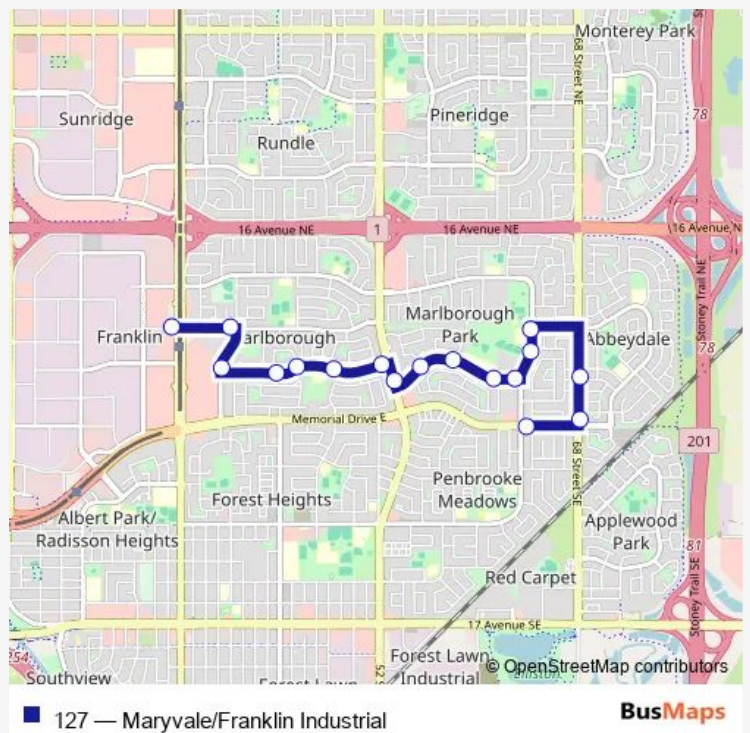

Bus 127 Maryvale/Franklin Industrial

[Go to website](#)

Direction
 EB Memorial DR @ Penbrooke DR SE — Barlow LRT Station (EB Century RI @ 19 ST Ne)
 33 stops
[Open route schedule](#)

- EB Memorial DR @ Penbrooke DR SE
- NB 68 ST E @ Memorial Dr
- NB 68 ST NE @ 4 AV Se
- SB Madigan DR @ 8 AV Ne
- SB Madigan DR @ Malvern DR Ne
- WB 4 AV NE @ Madigan Dr
- WB 4 AV NE @ Maddock Dr
- WB 4 AV NE @ Maidstone Dr
- SB 4 AV NE @ N. Leg Maidstone Dr
- NB 52 ST & 4 AV Ne
- WB Maryvale DR @ 52 ST Ne
- WB Maryvale DR @ 50 ST Ne
- WB Maryvale DR @ Maryvale WY Ne
- WB Maryvale DR @ E. of 42 ST Ne
- NB Marlborough WY@ Maryvale DR Ne
- WB Marlborough DR @ Marlborough WY Ne
- Marlborough LRT Station (WB 8 AV NE @ 36 ST Ne)
- NB 33 ST NE @ 8 AV Ne
- NB 33 ST NE @ 12 AV Ne
- NB 33 ST NE @ 14 AV Ne
- WB 14 AV NE @ 33 ST Ne

Route schedule

EB Memorial DR @ Penbrooke DR SE — Barlow LRT Station (EB Century RI @ 19 ST Ne)

Monday	05:20-23:05
Tuesday	05:20-23:05
Wednesday	05:20-23:05
Thursday	05:20-23:05
Friday	05:20-23:05
Saturday	05:59-21:11
Sunday	05:59-21:11

Route info

Direction: EB Memorial DR @ Penbrooke DR SE
 Stops: 33
 Trip Duration: 0 hour 32 min

127 — Maryvale/Franklin Industrial

SB 28 ST NE @ Moraine Rd

SB 28 ST NE @ 10 AV Ne

SB 28 ST NE @ 7 AV Ne

SB 28 ST NE @ 5 AV Ne

SB 28 ST NE @ 3 AV Ne

WB Centre AV @ 28 ST E

WB Centre AV @ Monument PL E

WB Centre AV @ 23 ST E

SB 19 ST E @ Centre AV E

SB 19 ST SE @ 2 AV Se

SB 19 ST SE @ Century Ri

Barlow LRT Station (EB Century RI @ 19 ST Ne)