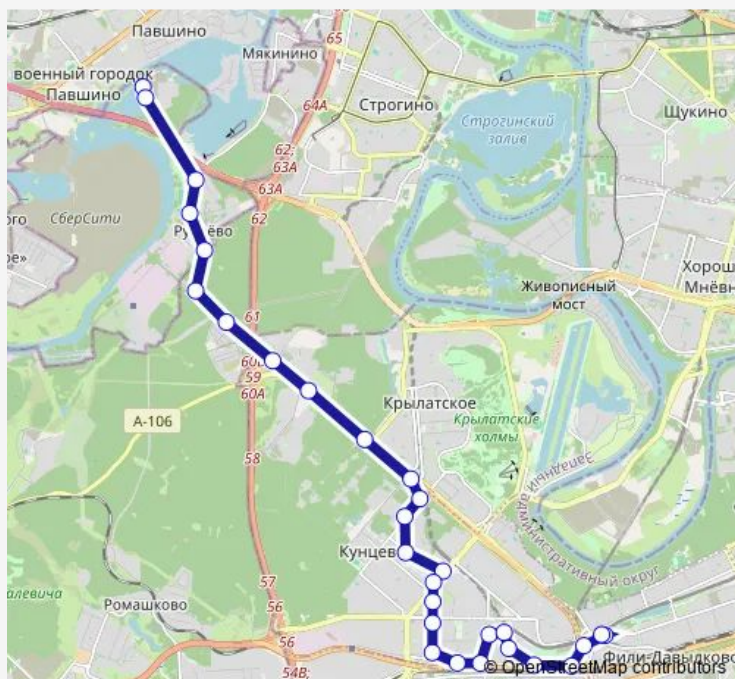

05:13-00:13⁺¹

Sunday

05:13-00:13⁺¹

Route info

Direction: Мякинино парк

Stops: 29

Trip Duration: 0 hour 48 min

127 — Мякинино парк - Кастанаевская улица