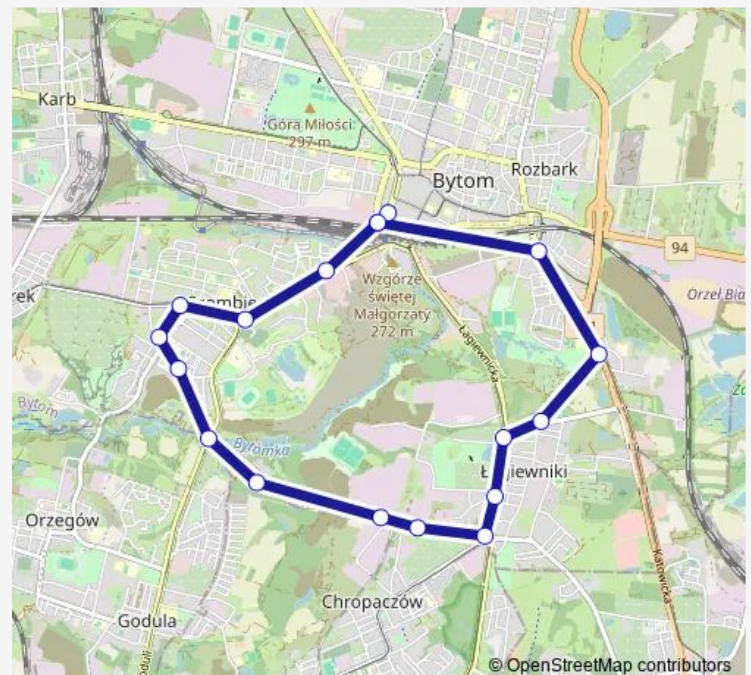

Łagiewniki Krzyżowa

Łagiewniki Fabryczna

Łagiewniki Targowisko

Łagiewniki Ostatnia [nż]

Kolonia Zygmunt

Kolonia Zgorzelec

Szombierki Młyn [nż]

Szombierki Osiedle

### Route schedule

Bytom Dworzec — Bytom Dworzec

Monday 05:12-16:45

Tuesday 05:12-16:45

Wednesday 05:12-16:45

Thursday 05:12-16:45

Friday 05:12-16:45

Saturday —

### Route info

Direction: Bytom Dworzec

Stops: 18

Trip Duration: 0 hour 33 min

**Direction**

Bytom Dworzec — Bytom Dworzec

18 stops

[Open route schedule](#)