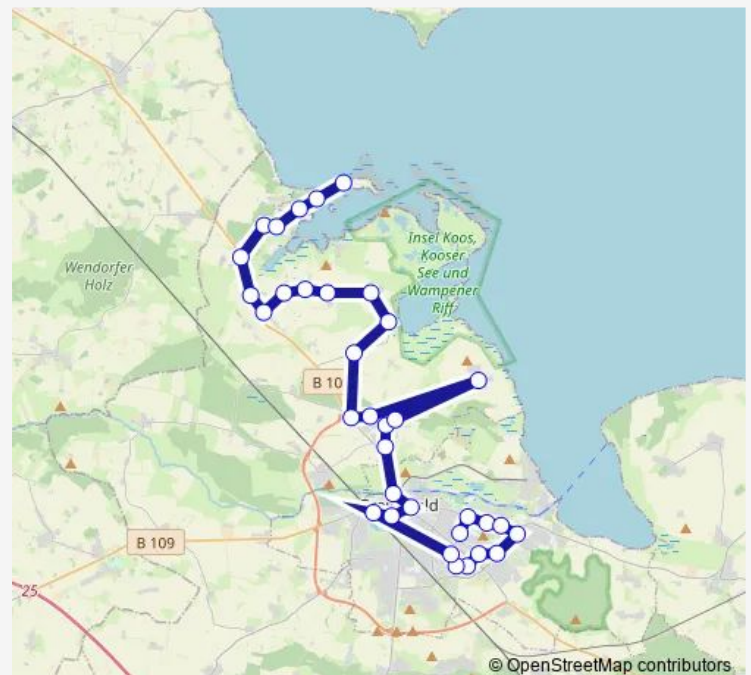

Gristow Waldeslust

Gristow Dorf

Riemserort

Route schedule

Greifswald, ZOB (Db) — Stahlbrode Fähre

Monday 08:12-13:17

Tuesday 08:12-13:17

Wednesday 08:12-13:17

Thursday 08:12-13:17

Friday 08:12-13:17

Saturday —

Sunday —

Route info

Direction: Greifswald, ZOB (Db)

Stops: 31

Trip Duration: 1 hour 4 min

127

Riems Yachthafen

Riems Wendeschleife

Abzweig Kirchdorf

Kirchdorf Siedlung

Tremt Abzweig

Dömitzow Abzweig

Reinberg Schule

Stahlbrode Gut

Stahlbrode Zentrum

Stahlbrode Fähre

Direction

Greifswald Medigreif — Riems Wendeschleife

34 stops

[Open route schedule](#)

Greifswald Medigreif