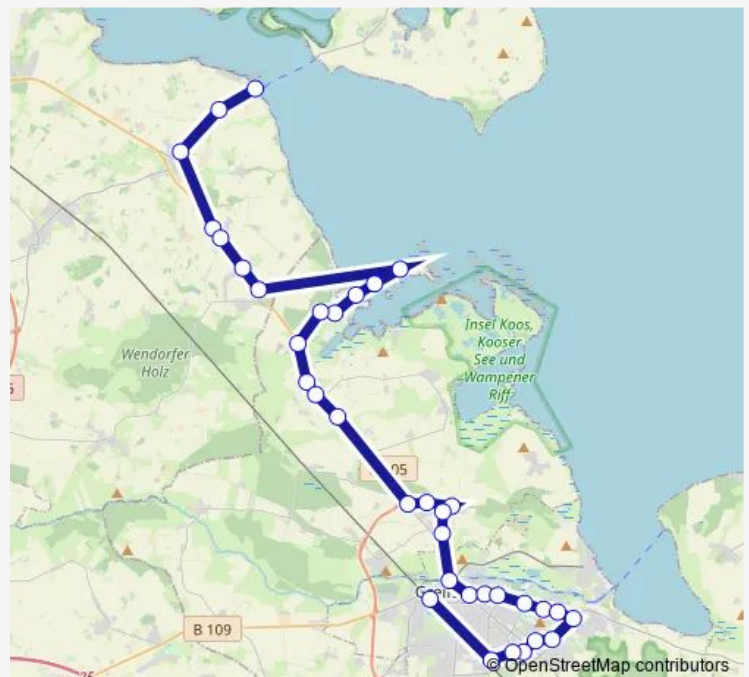

Riemserort

Route schedule

Greifswald, ZOB (Db) — Stahlbrode Fähre

Monday —

Tuesday 08:12-13:17

Wednesday —

Thursday —

Friday —

Saturday —

Sunday —

Route info

Direction: Greifswald, ZOB (Db)

Stops: 31

Trip Duration: 1 hour 4 min

Riems Yachthafen

Riems Wendeschleife

Abzweig Kirchdorf

Kirchdorf Siedlung

Tremt Abzweig

Dömitzow Abzweig

Reinberg Schule

Stahlbrode Gut

Stahlbrode Zentrum

Stahlbrode Fähre

Direction

Greifswald Bahnhof Süd — Riems Wendeschleife

33 stops

[Open route schedule](#)

Greifswald Bahnhof Süd

Greifswald, Ärztehaus

Greifswald Schönwalde 1

Greifswald Schönwalde 2