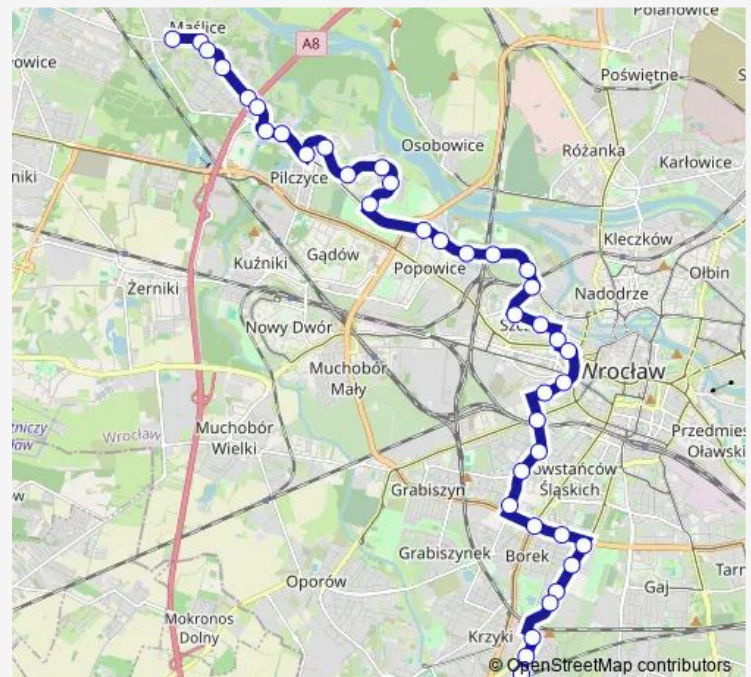

### Direction

Hallera — Kozanów

22 stops

[Open route schedule](#)

- Hallera
- Gajowicka
- Krucza
- Żelazna
- Zaporoska
- Grabiszyńska
- Tęczowa
- pl. Orłąt Lwowskich
- PL. Jana Pawła II
- Inowrocławska
- Szczepin
- Litomska (Zus)
- Wrocław Szczepin
- Długa (ogrody działkowe)
- Wrocław Popowice (17. południk)
- Park Popowicki
- Port Popowice
- Wejherowska (Hala Orbita)
- Kolista
- Wiślańska
- Dzielna

### Route schedule

Hallera — Kozanów

Monday	07:28
Tuesday	07:28
Wednesday	07:28
Thursday	07:28
Friday	07:28
Saturday	—
Sunday	—

### Route info

Direction: Hallera

Stops: 22

Trip Duration: 0 hour 39 min

127

BusMaps

## Direction

Zwycięska — Krzyki

7 stops

[Open route schedule](#)

Zwycięska

rondo Św. Ojca Pio

Ożynowa

Malinowa