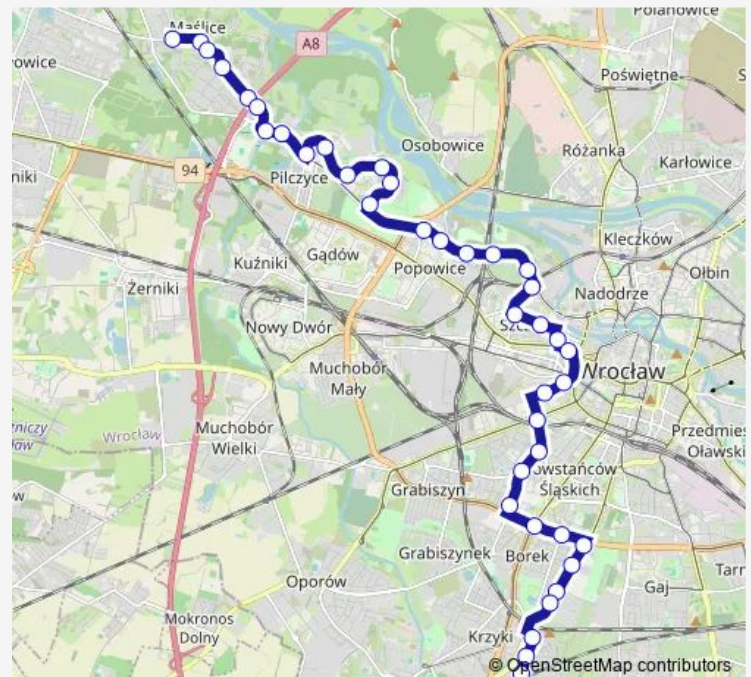

Krucza

Gajowicka

Hallera

Route schedule

Kozanów — Zwycięska

Monday 07:14

Tuesday 07:14

Wednesday 07:14

Thursday 07:14

Friday 07:14

Saturday —

Sunday —

Route info

Direction: Kozanów

Stops: 31

Trip Duration: 0 hour 52 min

127

BusMaps

Sudecka

Wiśniowa

Jaworowa

Weigla (Szpital)

Pułtуска

Wyścigowa

Malinowa

Ożynowa

rondo Św. Ojca Pio

Zwycięska

Direction

Hallera — Kozanów

22 stops

[Open route schedule](#)