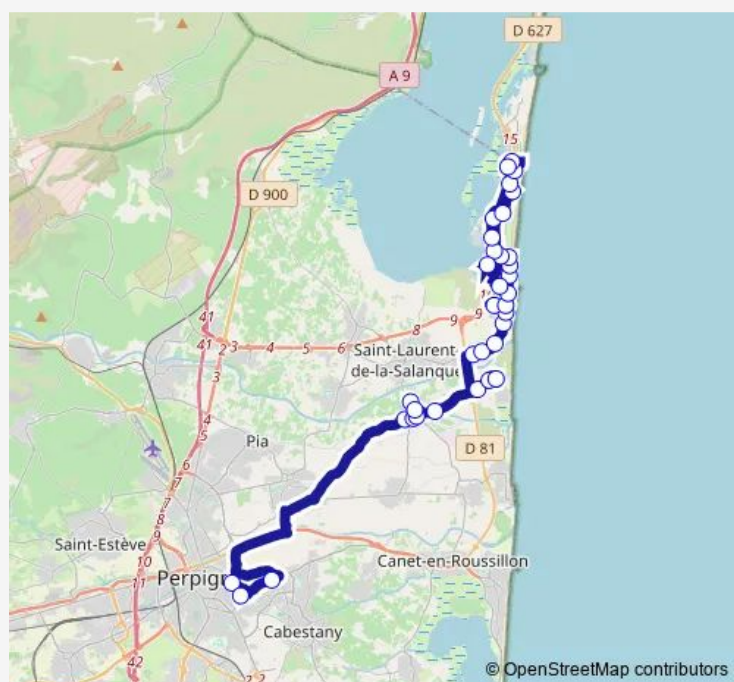

St-Laurent de la Salanque

Route schedule

Le Barcarès — Lycée Lurcat / Coll Camus (Arrêt Nature Stade)

Monday —

Tuesday —

Wednesday 06:35

Thursday —

Friday —

Saturday —

Sunday —

Route info

Direction: Le Barcarès

Stops: 33

Trip Duration: 1 hour 5 min

Torreilles Plage

Office du Tourisme

Boucher

Lycée Lurcat / Coll Camus (Arrêt Nature Stade)

Direction

Boucher — Alain Colas

35 stops

[Open route schedule](#)

Boucher

Lycée Lurcat / Coll Camus (Arrêt Nature Stade)

Route info

Direction: Boucher

Stops: 35

Trip Duration: 1 hour 15 min

Coudalère

Pêcheurs

Roussillon

Lydia