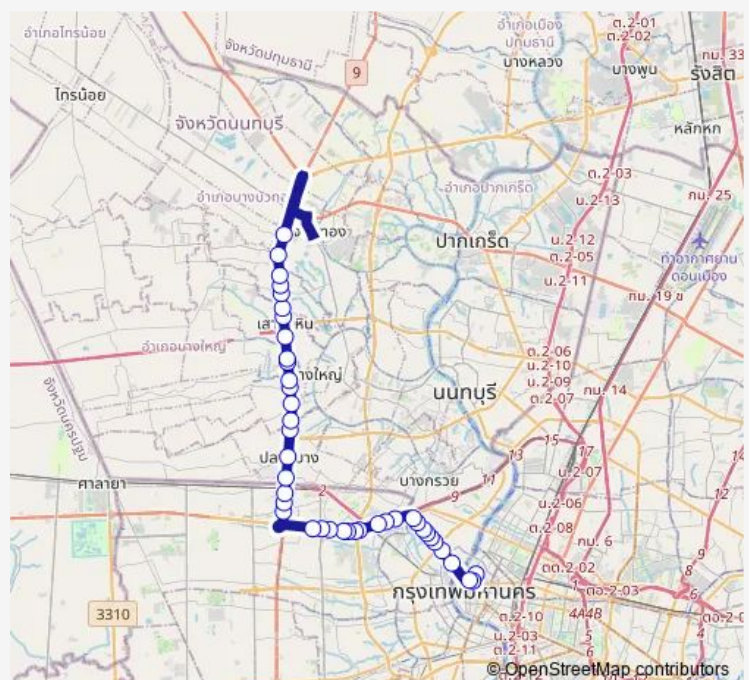

หมู่บ้านลัดดารมย์;Laddarom Village

Route schedule

โรงเรียนชุมชนไมตรีอุทิศ;Maitri Uthit Community School — วัดบวรนิเวศวิหาร,ท่ารถสาย 68 บางลำพู;Wat Bowonniwet Vihan

| | |
|-----------|-------|
| Monday | — |
| Tuesday | — |
| Wednesday | — |
| Thursday | — |
| Friday | — |
| Saturday | 00:00 |
| Sunday | 00:00 |

Route info

Direction: โรงเรียนชุมชนไมตรีอุทิศ;Maitri Uthit Community School

Stops: 45

Trip Duration: 1 hour 23 min

ตรงข้ามเทสโก้โลตัส บางใหญ่; Tesco Lotus Plus Mall Bangyai (Opposite)

โรงเรียนเทพศิรินทร์นนทบุรี; Debsirin Nonthaburi School