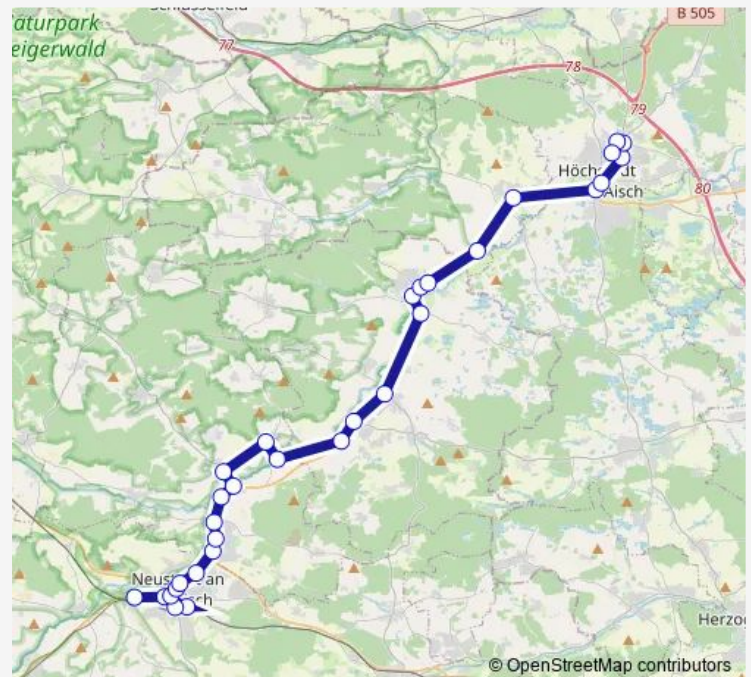

Thursday 13:20-15:39

Friday 13:20-15:39

Saturday —

Sunday —

Route info

Direction: Höchst.(A) Schwedensch.

Stops: 26

Trip Duration: 0 hour 46 min

■ 127

BusMaps

Neustadt (A) Kleinerlb.Weg

Neustadt (A) Amtsgericht

Neustadt (A) Marktplatz

Neustadt (A) Bahnhofstr.

Neustadt (Aisch) Bahnhof

Direction

Neustadt (Aisch) Bahnhof — Voggendorf (b. Uehlfeld)

32 stops

[Open route schedule](#)

Neustadt (Aisch) Bahnhof

Neustadt (A) Bahnhofstr.

Neustadt (A) F. A. Gymn.

Neustadt (A) Berufsschule

Neustadt (A) Plärrer