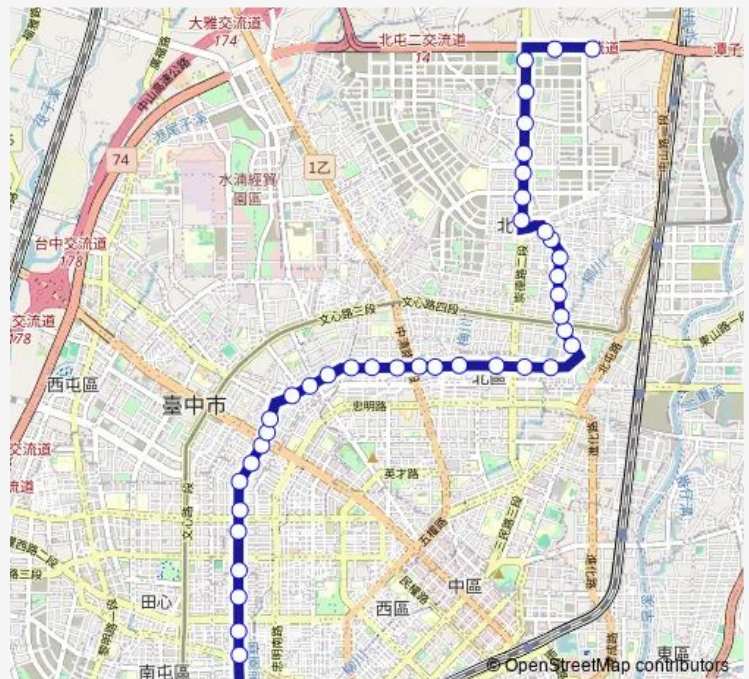

### Route schedule

Tc\_豐樂雕塑公園 — Tc\_環中豐樂路口

Monday 06:00-22:00

Tuesday 06:00-22:00

Wednesday 06:00-22:00

Thursday 06:00-22:00

Friday 06:00-22:00

Saturday 06:00-22:00

### Route info

Direction: Tc\_豐樂雕塑公園

Stops: 45

Trip Duration: 0 hour 47 min

127 — 127\_豐樂雕塑公園\_臺中洲際棒球場

Tc\_漢口漢陽街口

Tc\_曉明女中(漢口路)

Tc\_漢口山西路口