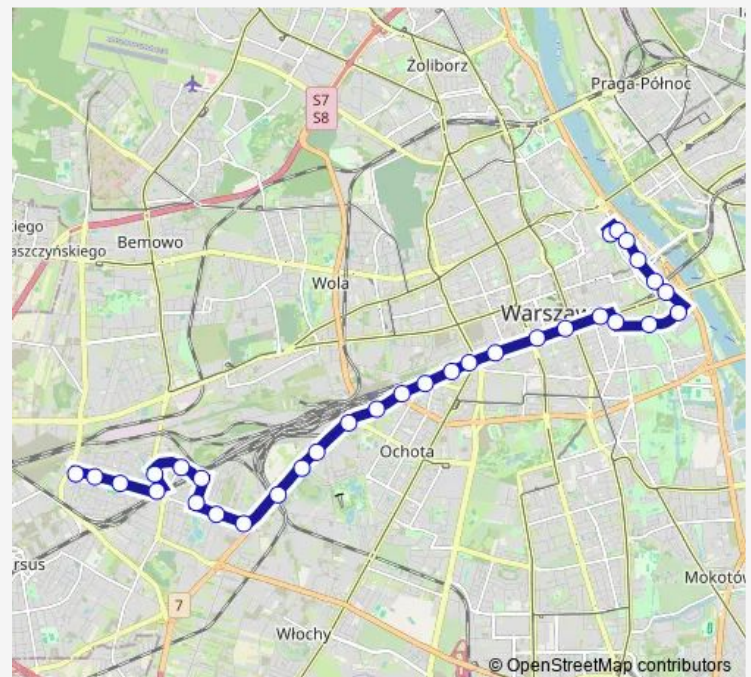

Rondo Zesłańców Syberyjskich 05

Dw. Zachodni 01

Grzymały-Sokołowskiego 01

Białobrzaska 01

Niemcewiczka 01

Pl. Zawiszy 03

Pl. Starynkiewicza 01

Dw. Centralny 01

Saturday 04:24-23:24

Sunday 04:24-23:24

Route info

Direction: Nowe Włochy 01

Stops: 31

Trip Duration: 0 hour 45 min

Krucza 01

Pl. Trzech Krzyży 03

Czerniakowska 01

Solec 01

Al. 3 Maja 02

Jaracza 02

Metro Centrum Nauki Kopernik 05

Metro Centrum Nauki Kopernik 04

Biblioteka Uniwersytecka 02

Browarna 02

Stops: 32

Trip Duration: 0 hour 40 min

Płużańska 02

Sympatyczna 02

Wałowicka 01

PKP Włochy 04

Rybnicka 02

Szuberta 02