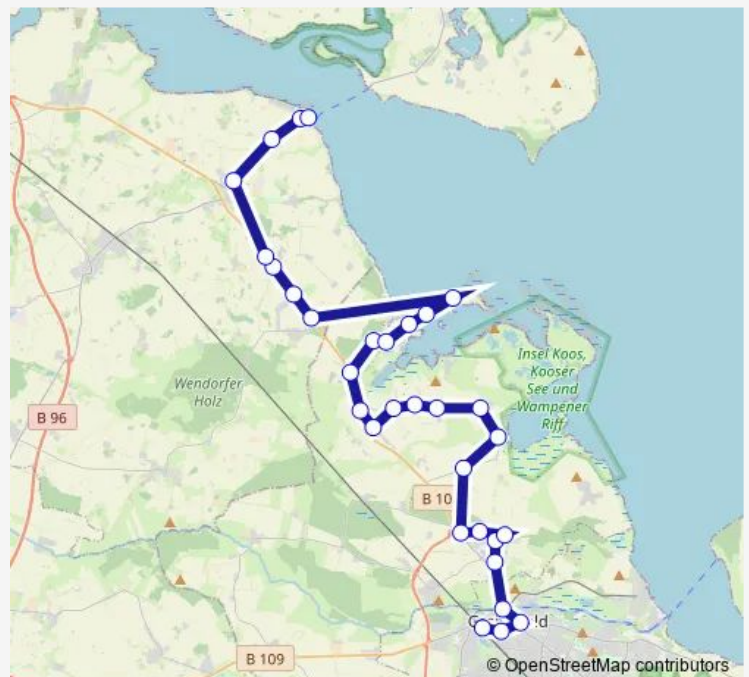

Direction

Stahlbrode Am Sund — Greifswald, ZOB (Db)

35 stops

[Open route schedule](#)

- Stahlbrode Am Sund
- Stahlbrode, Gut
- Reinberg Stahlbroder Straße
- Dömitzow B105
- Tremt Hof Surbier
- Kirchdorf B105
- Kirchdorf Sportplatz
- Riems Wendeschleife
- Riems Yachthafen
- Riemserort
- Gristow Dorf
- Gristow Waldeslust
- Kowall
- Mesekehagen Kulturhaus
- Mesekehagen Schule
- Mesekehagen Ausbau
- Neuenkirchen Ekz
- Neuenkirchen Neubau
- Neuenkirchen Schule
- Neuenkirchen Gemeindeverw.
- Neuenkirchen Siedlung

Route schedule

Stahlbrode Am Sund — Greifswald, ZOB (Db)

Monday	—
Tuesday	14:30
Wednesday	—
Thursday	—
Friday	—
Saturday	14:30
Sunday	—

Route info

Direction: Stahlbrode Am Sund

Stops: 35

Trip Duration: 1 hour 17 min

Greifswald Steinbecker-Brücke

Greifswald Platz der Freiheit

Greifswald An den Wurthen

Greifswald Am St. Georgsfeld

Greifswald Volksstadion

Greifswald Ostseeviertel 1

Greifswald Ostseeviertel 2

Greifswald Helsinkiring

Stops: 31

Trip Duration: 1 hour 4 min

Tremt Hof Surbier

Dömitzow B105

Reinberg Stahlbroder Straße

Stahlbrode, Gut

Stahlbrode Zum Hafen

Stahlbrode Am Sund