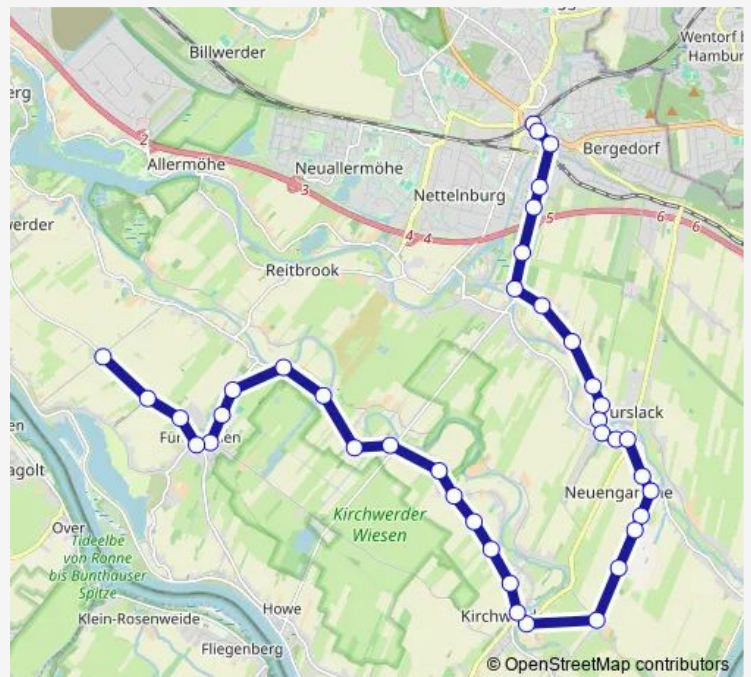

Homannring

Fünfhausen (Durchdeich)

Fünfhausen

Schule Fünfhausen

Durchdeich 141

Heinrich-Osterath-Straße (Mitte)

Seefelder Fischteiche

Alte Schule Seefeld

Heinrich-Osterath-Straße (Ost)

Kirchwerder Hausdeich (West)

Spritzenhaus

Norderquerweg 42

Norderquerweg 92

Alter Bahnhof Kirchwerder

Grundschule Kirchwerder

In der Ohe-Nord

Thursday 05:41-20:15

Friday 05:41-20:15

Saturday 07:42-20:15

Sunday 08:42-20:15

Route info

Direction: Oortkatenweg

Stops: 38

Trip Duration: 0 hour 48 min

Route info

Direction: Bf. Bergedorf

Stops: 39

Trip Duration: 0 hour 50 min

Norderquerweg 42

Spritzenhaus

Kirchwerder Hausdeich (West)

Heinrich-Osterath-Straße (Ost)