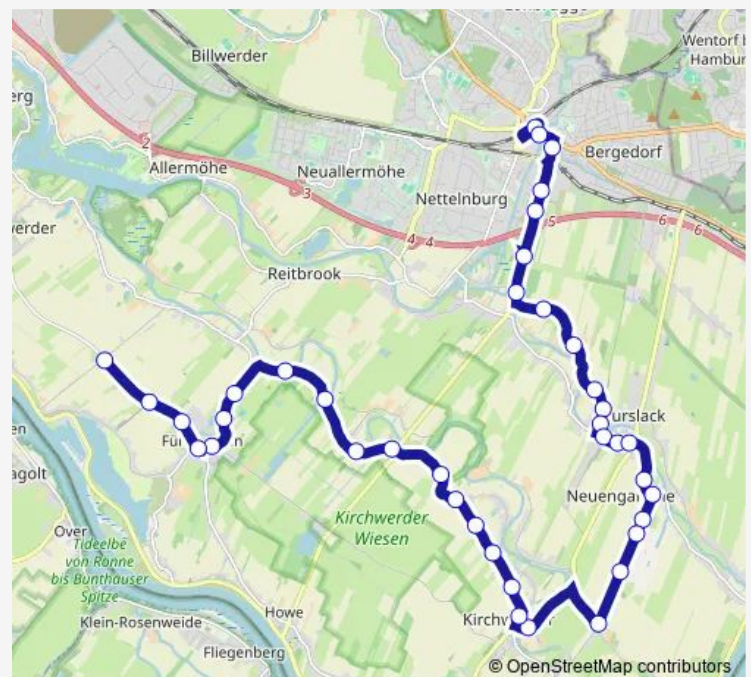

Heinrich-Osterath-Straße (Ost)

Kirchwerder Hausdeich (West)

Spritzenhaus

Norderquerweg 42

Norderquerweg 92

Alter Bahnhof Kirchwerder

Grundschule Kirchwerder

In der Ohe-Nord

Thursday 05:41-20:15

Friday 05:41-20:15

Saturday 07:42-20:15

Sunday 08:42-20:15

Route info

Direction: Oortkatenweg

Stops: 38

Trip Duration: 0 hour 43 min

Schule Curslack

Curslack (Feuerwehr)

Curslacker Deich 200

Rieck-Museum

Curslacker Deich 336

Kurfürstendeich

Siedlung Curslack (Nord)

Lehfeld

Am Bergedorfer Hafen

Vierlandenstraße

Lehfeld

Am Schleusengraben

Siedlung Curslack (Nord)

Kurfürstendeich

Curslack Deich 336

Rieck-Museum