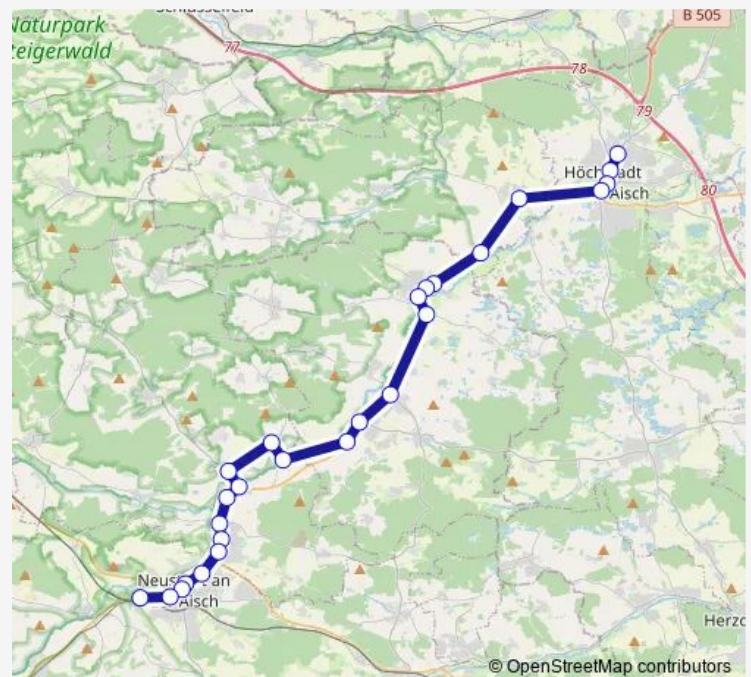

Diespeck Rathaus

Diespeck Am Sachsenbach

Route schedule

Höchstadt an der Aisch Schwedenschanze — Neustadt an der Aisch Bahnhof

Monday 10:31-18:31

Tuesday 10:31-18:31

Wednesday 10:31-18:31

Thursday 10:31-18:31

Friday 10:31-18:31

Saturday —

Sunday 10:31-18:31

Route info

Direction: Höchstadt an der Aisch Schwedenschanze

Stops: 26

Trip Duration: 0 hour 46 min

Neustadt (A.) Kleinerlbacher Weg

Neustadt (A.) Amtsgericht

Neustadt (A.) Marktplatz

Neustadt (A.) Bahnhofstraße

Neustadt an der Aisch Bahnhof

Direction

Neustadt an der Aisch Bahnhof — Höchststadt an der Aisch Schwedenschanze

28 stops

[Open route schedule](#)

Sunday 09:40-17:40

Route info

Direction: Neustadt an der Aisch Bahnhof

Stops: 28

Trip Duration: 0 hour 49 min

Höchstadt (Aisch) Don-Bo.-Schule

Etzelskirchen Schule

Höchstadt (Aisch) Altenheim