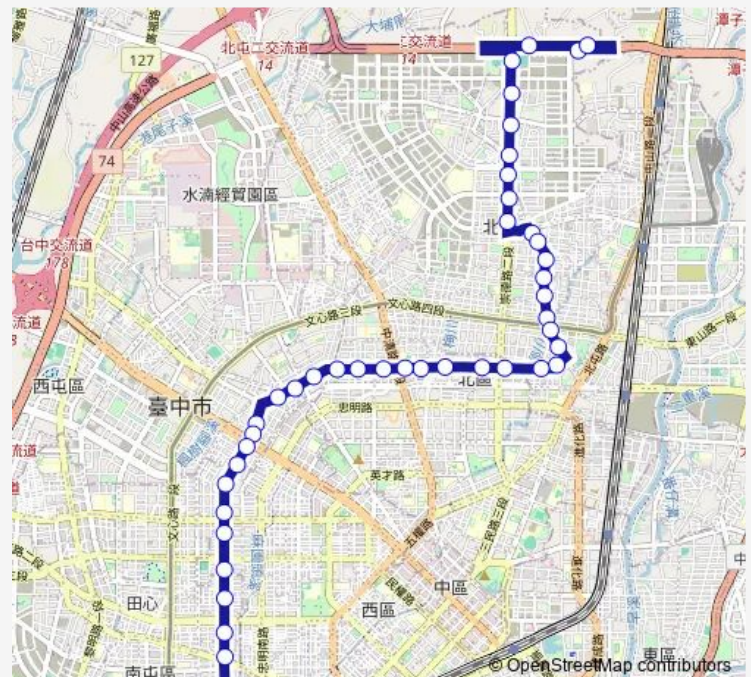

Tc_漢口熱河路口

Route schedule

Tc_環中豐樂路口 — Tc_豐樂雕塑公園

Monday 06:00-22:00

Tuesday 06:00-22:00

Wednesday 06:00-22:00

Thursday 06:00-22:00

Friday 06:00-22:00

Saturday 06:00-22:00

Sunday 06:00-22:00

Route info

Direction: Tc_環中豐樂路口

Stops: 47

Trip Duration: 0 hour 49 min

127 — 127_豐樂雕塑公園_臺中洲際棒球場

Tc_漢口永興街口

Tc_賴厝國小

Tc_漢口山西路口

Tc_曉明女中(漢口路)

Tc_漢口漢陽街口

Tc_漢口大飯店

Tc_中華國小

Tc_三信公園

Tc_漢口大信街口