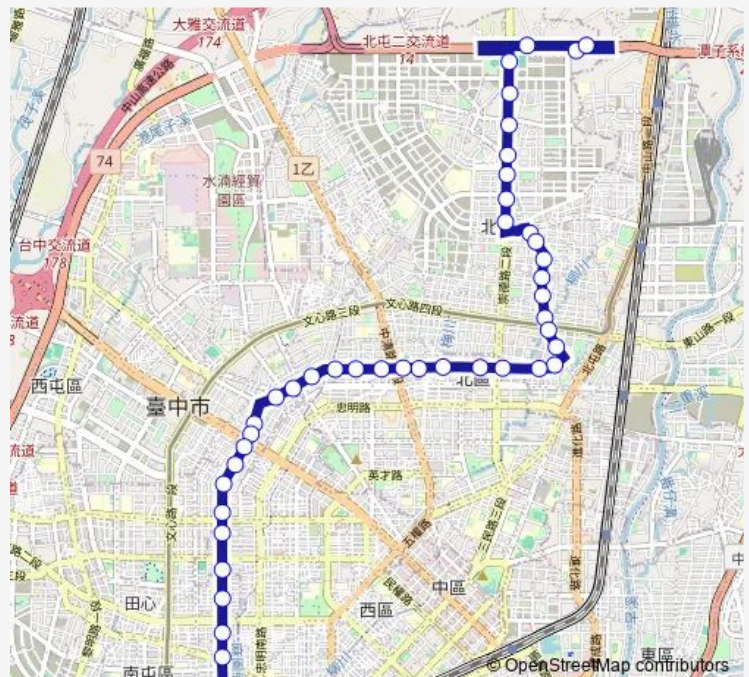

Tc_漢口熱河路口

Route schedule

Tc_環中豐樂路口 — Tc_豐樂雕塑公園

Monday 06:00-22:00

Tuesday 06:00-22:00

Wednesday 06:00-22:00

Thursday 06:00-22:00

Friday 06:00-22:00

Saturday 06:00-22:00

Sunday 06:00-22:00

Route info

Direction: Tc_環中豐樂路口

Stops: 47

Trip Duration: 0 hour 49 min

127 — 127_豐樂雕塑公園_臺中洲際棒球場

Tc_漢口永興街口

Tc_賴厝國小

Tc_漢口山西路口

Tc_曉明女中(漢口路)

Tc_漢口漢陽街口

Tc_漢口大飯店

Tc_中華國小

Tc_三信公園

Tc_漢口大信街口