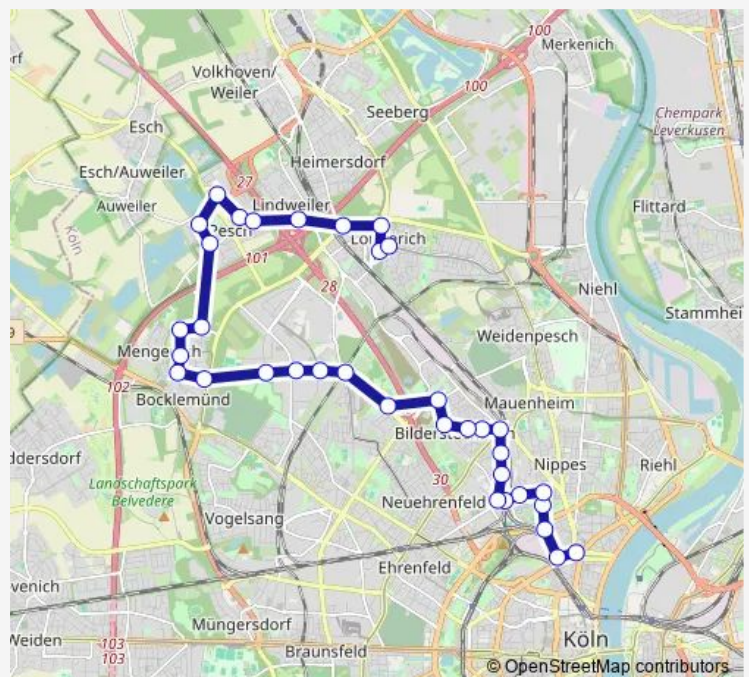

Köln Nippes Zonser Str.

Köln Nippes Sechzigstr.

Köln Nippes S-Bahn

Köln Bilderstöckchen Osterather Str.

Köln Bilderstöckchen Nievenheimer Str.

Köln Bilderstöckchen Ludwigsburger Str.

Köln Bilderstöckchen Geldernstr./Parkgürtel

Köln Bilderstöckchen Frankenthaler Str.

Köln Bilderstöckchen Ebernburgweg

Köln Bilderstöckchen Alzeyer Str.

Köln Bilderstöckchen Am Bilderstöckchen

### Route schedule

Köln Ebertplatz — Köln Bilderstöckchen Am Bilderstöckchen

Monday 08:45-20:59

Tuesday 10:05-20:59

Wednesday 09:29-20:59

Thursday 08:45-20:59

Friday 08:45-20:59

Saturday 10:05-20:59

### Route info

Direction: Köln Ebertplatz

Stops: 15

Trip Duration: 0 hour 20 min