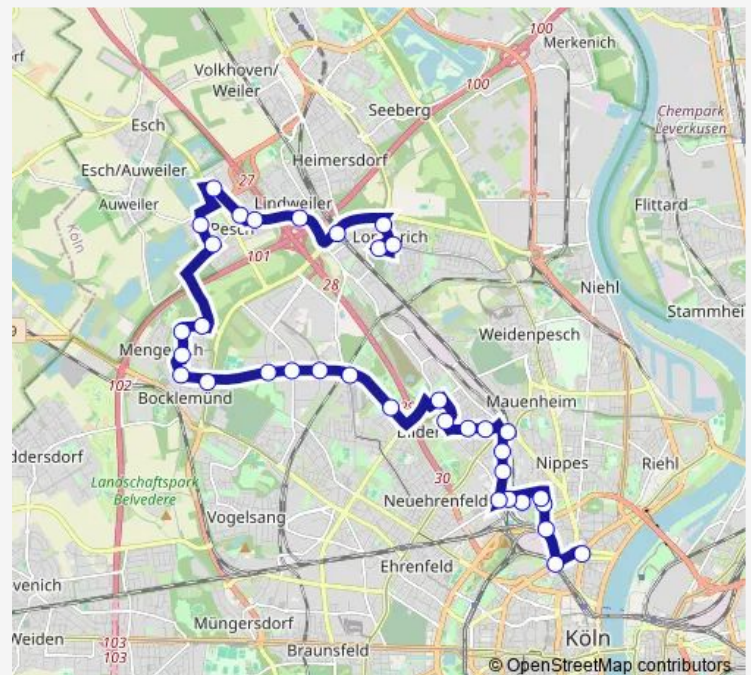

Köln Pescher Weg

Köln Otto-Müller-Str.

Köln Gewerbegebiet Pesch

Köln Pesch Schulstr.

Köln Heinerling

Köln Schumacherring

Köln Heinrich-Mann-Str.

Köln Börnestr.

Köln Nüssenberger Str.

Köln Ollenhauerring

Köln Von-Hünefeld-Str.

Köln Hugo-Eckener-Str.

Köln Alter Flughafen Butzweilerhof

Köln Ossendorf

Köln Franziska-Anneke-Str.

Köln Am Bilderstöckchen

Köln Alzeyer Str.

Route schedule

Köln Longericher Str. — Köln Ebertplatz

Monday	04:25-00:56 ⁺¹
Tuesday	04:25-00:56 ⁺¹
Wednesday	04:25-00:56 ⁺¹
Thursday	04:25-00:56 ⁺¹
Friday	04:25-00:56 ⁺¹
Saturday	04:47-00:56 ⁺¹
Sunday	05:09-00:56 ⁺¹

Route info

Direction: Köln Longericher Str.

Stops: 34

Trip Duration: 0 hour 54 min

Köln Ebernburgweg

Köln Frankenthaler Str.

Köln Geldernstr./Parkgürtel

Köln Ludwigsburger Str.