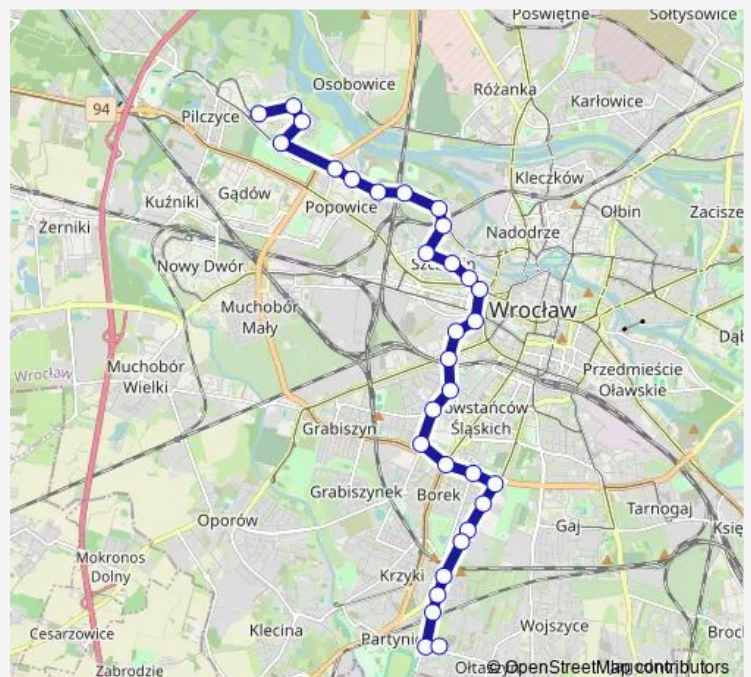

Wiślańska

Kolista

Hala Orbita

most Milenijny

Obornicka (Obwodnica)

Irysowa

Zajezdnia Obornicka

Route schedule

Kozanów — Zajezdnia Obornicka

Monday 20:42-23:09

Tuesday 18:17-23:09

Wednesday 18:17-23:09

Thursday 18:17-23:09

Friday 18:17-23:09

Saturday 19:12-23:09

Sunday 19:12-23:09

Route info

Direction: Kozanów

Stops: 9

Trip Duration: 0 hour 12 min

Direction

Zwycięska — Kozanów

32 stops

[Open route schedule](#)

Zwycięska

rondo Św. Ojca Pio

Ożynowa

Malinowa

Wyścigowa

Pułtuska

Weigla (Szpital)

Jaworowa