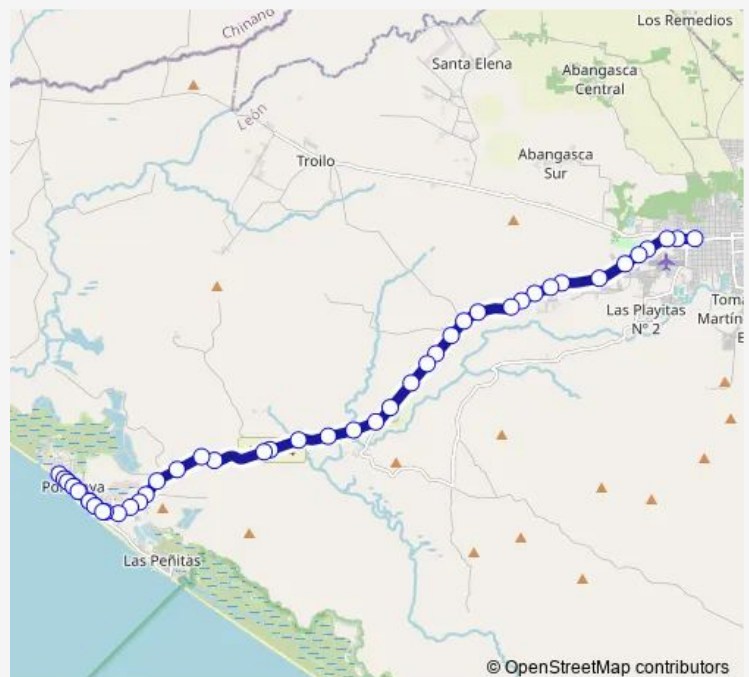

Thursday 04:35-17:53

Friday 04:35-17:53

Saturday 04:35-17:53

Sunday 04:35-17:53

Route info

Direction: Mercadito

Stops: 48

Trip Duration: 0 hour 47 min

R-LEO-Pen — León - Poneloya / Las Peñitas

La Reforma

Palermo

Entrada al Toro

San Antonio

La Antena

San Roque

María Cristina

El Infiernito

Santa Ana

El Country

Los Alitos / Santa Clelia

Río Dulce

Altos de Veracruz

La Pureza

[Parada sin nombre]