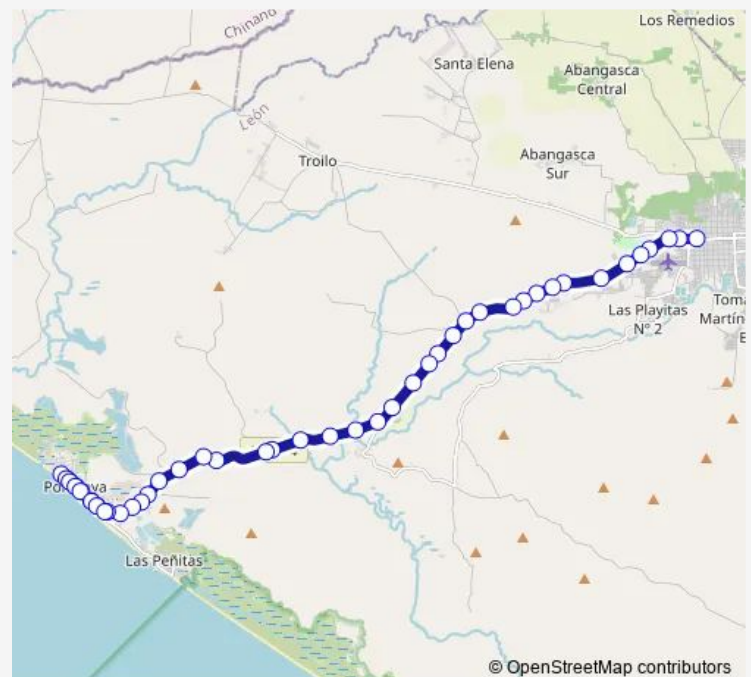

[Parada sin nombre]

La Pureza

Altos de Veracruz

Río Dulce

Los Alitos / Santa Clelia

El Country

Santa Ana

El Infiernito

### Route schedule

Mercadito — Empalme Poneloya - Las Peñitas

Monday 04:35-17:53

Tuesday 04:35-17:53

Wednesday 04:35-17:53

Thursday 04:35-17:53

Friday 04:35-17:53

Saturday 04:35-17:53

### Route info

Direction: Mercadito

Stops: 48

Trip Duration: 0 hour 47 min

La Reforma

Palermo

Entrada al Toro

San Antonio