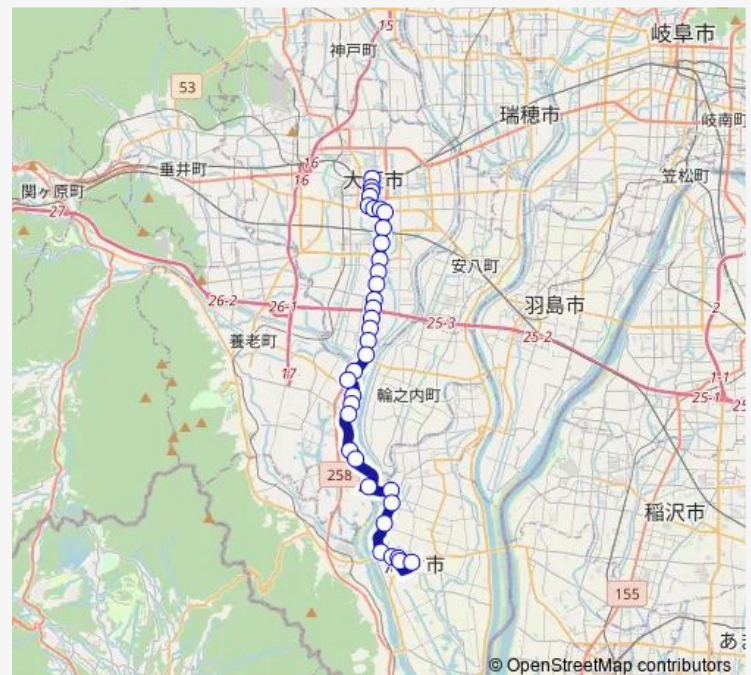

### Route schedule

大垣駅前 — 海津市役所

Monday 06:30-20:55

Tuesday 06:30-20:55

Wednesday 06:30-20:55

Thursday 06:30-20:55

Friday 06:30-20:55

Saturday 07:30-21:25

### Route info

Direction: 大垣駅前

Stops: 35

Trip Duration: 0 hour 50 min

大野宮前

中大野

大野

根古地

## Route info

Direction: 海津市役所

Stops: 36

Trip Duration: 0 hour 51 min

米野口

築捨

西濃運輸前

禾ノ森

市民病院前

東高口

寺内町

俵町

Okbストリート郭町

Okbストリート新大橋

大垣駅前

海津線 Bus time schedules and route maps are available in an offline PDF at [busmaps.com](https://busmaps.com). Use the [busmaps.com](https://busmaps.com) website to see live bus times, train schedule or subway schedule, and step-by-step directions for all public transit in Ogaki