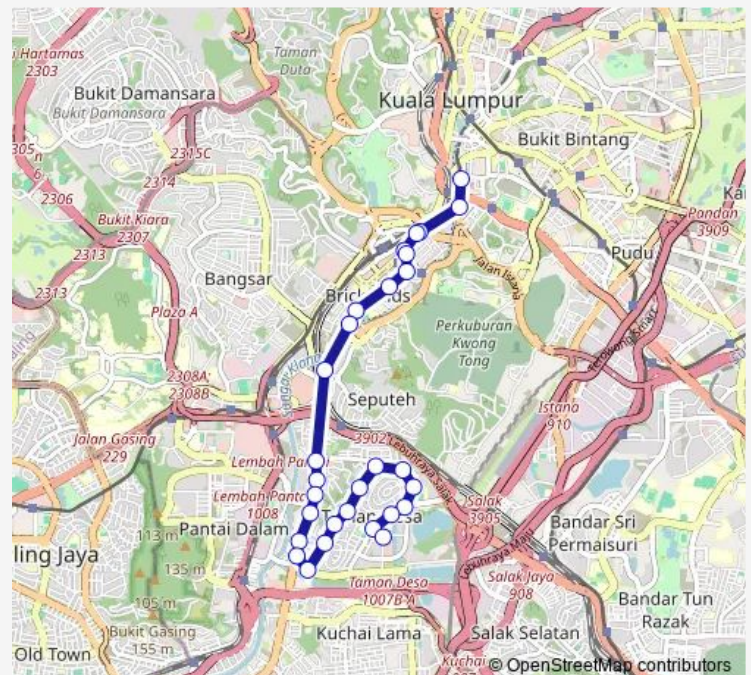

Monday 06:00

Tuesday 06:00

Wednesday 06:00

Thursday 06:00

Friday 06:00

Saturday 06:00

Sunday 06:00

Route info

Direction: HAB Pasar Seni, Platform C

Stops: 29

Trip Duration: 17 hour 0 min

U72 — Taman Desa

BusMaps

Kondominium Faber Ria, Jalan Desa Utama

OBD Garden Tower, Jalan Desa Utama

Rumah No. 406, Jalan Desa Utama

SRK Taman Desa, Jalan Desa Utama

Masjid, Jalan Desa Bakti

SMK Taman Desa, Jalan Desa Bakti

Faber Towers, Jalan Desa Bahagia

Shell, Jalan 2/109e

Direction

Shell, Jalan 2/109e — HAB Pasar Seni, Platform C

18 stops