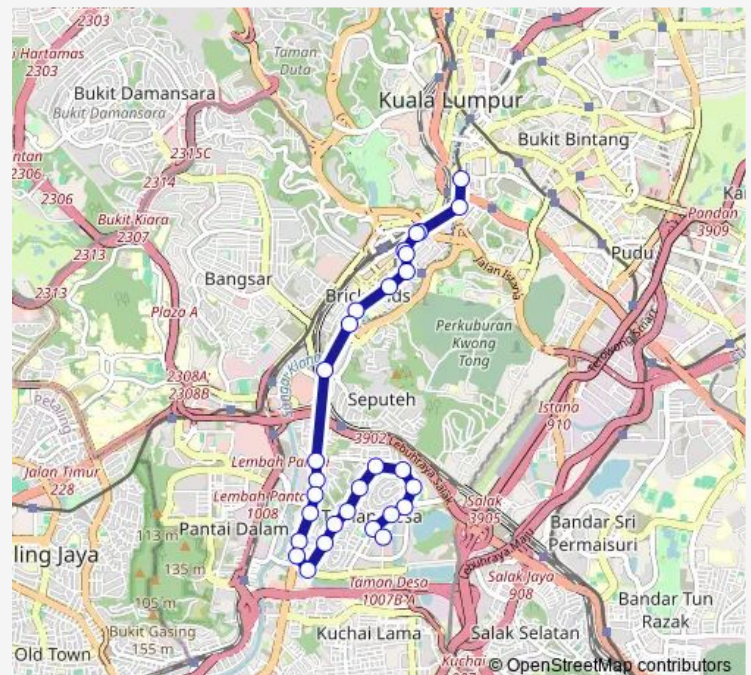

Monday 06:00

Tuesday 06:00

Wednesday 06:00

Thursday 06:00

Friday 06:00

Saturday 06:00

Sunday 06:00

Route info

Direction: HAB Pasar Seni, Platform C

Stops: 29

Trip Duration: 17 hour 0 min

U72 — Taman Desa

BusMaps

Kondominium Faber Ria, Jalan Desa Utama

OBD Garden Tower, Jalan Desa Utama

Rumah No. 406, Jalan Desa Utama

SRK Taman Desa, Jalan Desa Utama

Masjid, Jalan Desa Bakti

SMK Taman Desa, Jalan Desa Bakti

Faber Towers, Jalan Desa Bahagia

Shell, Jalan 2/109e

Direction

Shell, Jalan 2/109e — HAB Pasar Seni, Platform C

18 stops