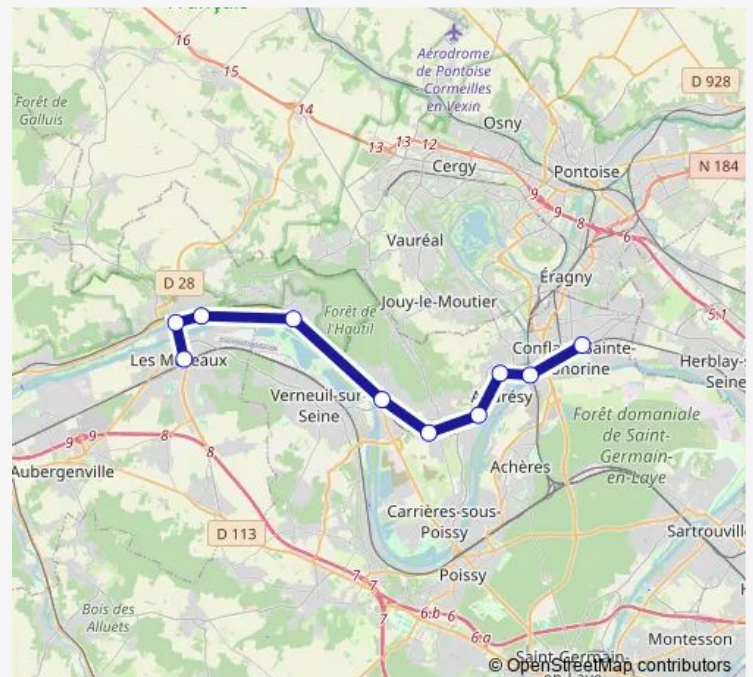

Direction

Gare Place Romagné — Gare des Mureaux (A3)

10 stops

[Open route schedule](#)

Gare Place Romagné

Gare de Fin d'Oise

Gare de Maurecourt

Gare d'Andrésey - Les Coutayes

Gare de Chanteloup-les-Vignes

Gare de Triel-sur-Seine

Mairie / Vaux-sur-Seine

Boulevard Thiers - Thun le Paradis

Arquebuse / La Poste

Gare des Mureaux (A3)

Route schedule

Gare Place Romagné — Gare des Mureaux (A3)

Monday	23:34-01:28 ⁺¹
Tuesday	23:34-01:28 ⁺¹
Wednesday	23:34-01:28 ⁺¹
Thursday	23:34-01:28 ⁺¹
Friday	23:34-01:28 ⁺¹
Saturday	23:34-01:28 ⁺¹
Sunday	23:34-01:28 ⁺¹

Route info

Direction: Gare Place Romagné

Stops: 10

Trip Duration: 0 hour 47 min

Direction

Gare des Mureaux (A3) — Gare Routière Mantes-la-Jolie - Quai 9

9 stops

[Open route schedule](#)

Gare des Mureaux (A3)

Place du Vexin