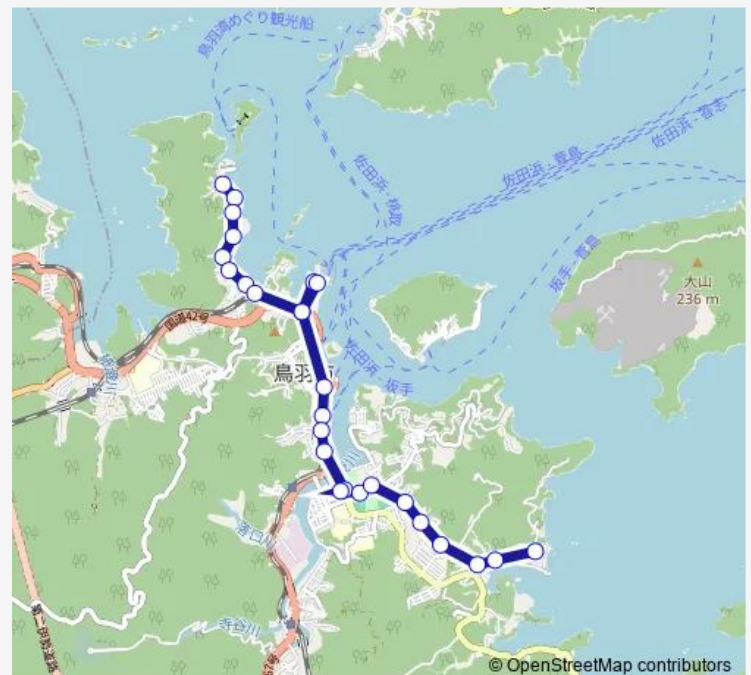

### Direction

安楽島 — 小浜漁協前

24 stops

[Open route schedule](#)

- 安楽島
- 安楽島漁協前
- 大瀨
- 安楽島小学校
- 細田
- 橋の詰
- ひだまり
- 鳥羽図書館前
- 市民の森
- 赤崎神社東
- 藤之郷
- 中之郷棧橋
- 鳥羽水族館前
- 鳥羽バスセンター
- 鳥羽マリンターミナル
- 鳥羽マリンターミナル
- 小浜口
- 浜辺
- 新吾谷
- 中里
- 天理教前

### Route schedule

安楽島 — 小浜漁協前

Monday	06:28-16:22
Tuesday	06:28-16:22
Wednesday	06:28-16:22
Thursday	06:28-16:22
Friday	06:28-16:22
Saturday	14:40-16:22
Sunday	14:40-16:22

### Route info

Direction: 安楽島

Stops: 24

Trip Duration: 0 hour 24 min

広畑

小浜

小浜漁協前

## Direction

安楽島 — 鳥羽バスセンター

15 stops

[Open route schedule](#)

安楽島

安楽島漁協前

大瀧

安楽島小学校