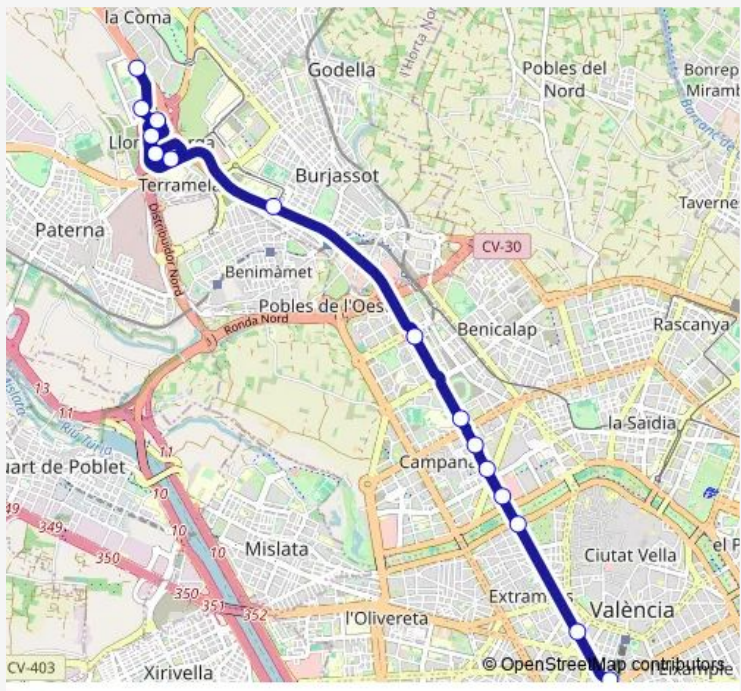

Bus L141 València – La Lloma Llarga – Valterna

[Go to website](#)

Direction
 Gran Vía Ramón y Cajal - C/ Bailén [València] — C/ Oren-
 ga - Liceo Francés [Paterna]

15 stops

[Open route schedule](#)

- Gran Vía Ramón y Cajal - C/ Bailén [València]
- Gran Vía Ramón y Cajal, 28 [València]
- Gran Vía Fernando el Católico, 82 [València]
- Av. Pío Xii, 2 – Av. Menéndez Pidal [València]
- Av. Pío Xii, 28 [València]
- Av. Pío Xii, 34 – Campanar [València]
- Av. Corts Valencianes, 6 - Esc. Prof. de Sant Josep [València]
- Av. Corts Valencianes, 52 - Palacio de Congressos [València]
- Ctra. CV-35, km.4 - Av. Virgen de la Cabeza - Facultades [Burjassot]
- Valterna Sur - C/ Espigol [Paterna]
- Valterna Sur - C/ Alfábega [Paterna]
- Valterna Sur - C/ Falaguera 24 [Paterna]
- Valterna Sur - C/ Frígola [Paterna]
- Valterna Sur - C/ Frígola [Paterna]
- C/ Orenca - Liceo Francés [Paterna]

Route schedule

Gran Vía Ramón y Cajal - C/ Bailén [València] — C/ Oren-
 ga - Liceo Francés [Paterna]

Monday	07:45-20:15
Tuesday	07:45-20:15
Wednesday	07:45-20:15
Thursday	07:45-20:15
Friday	07:45-20:15
Saturday	07:45-20:15
Sunday	09:31-17:00

Route info

Direction: Gran Vía Ramón y Cajal - C/ Bailén [València]

Stops: 15

Trip Duration: 0 hour 22 min

■ L141 — València – La Lloma Llarga – Valterna **BusMaps**

Direction

C/ Orenga - Liceo Francés [Paterna] — Gran Vía Ramón y Cajal - C/ Bailén [València]

Monday 07:15-19:45

Tuesday 07:15-19:45

Wednesday 07:15-19:45

Thursday 07:15-19:45

Friday 07:15-19:45

Saturday 07:15-19:45

Sunday 09:00-16:30

Route info