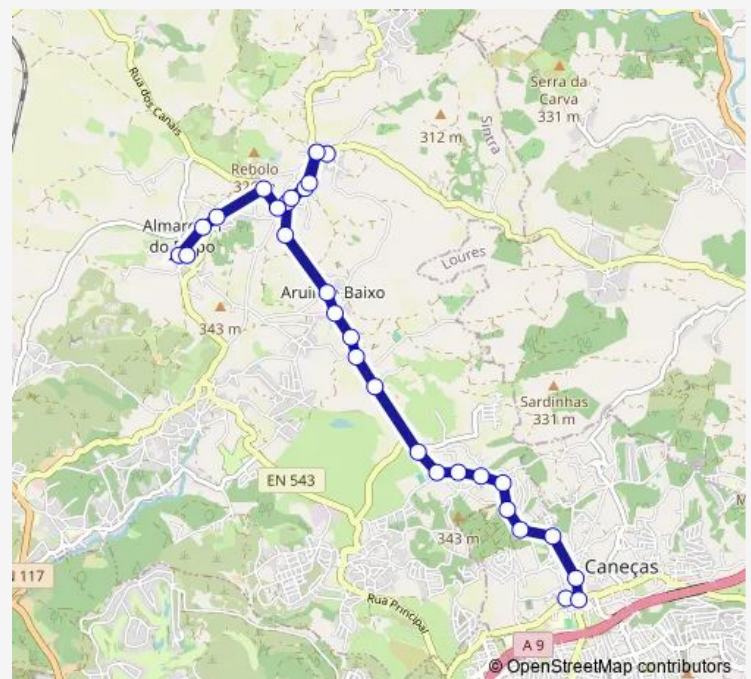

Albogas (Av Joaquim Silva) (X) R Rapoula

Albogas (Av Joaquim Silva) Fonte Pedra

Albogas (X) Loures

Albogas (Centro)

Route schedule

Caneças (Lgo Vieira Caldas) — Almargem Bispo (R Serra)
Chafariz

Monday 08:30-18:20

Tuesday 08:30-18:20

Wednesday 08:30-18:20

Thursday 08:30-18:20

Friday 08:30-18:20

Saturday 12:05

Sunday 13:00

Route info

Direction: Caneças (Lgo Vieira Caldas)

Stops: 30

Trip Duration: 0 hour 20 min

221a - Caneças (Esc Primária) - Almargem do Bispo

Albogas (Fte R Leonel Bento)

Albogas (Av Joaquim Silva) Fte Fonte Pedra

Albogas (Av Joaquim Silva) Fte R Rapoula

Machado (Av Gen Humb Delgado) (X) Albogas