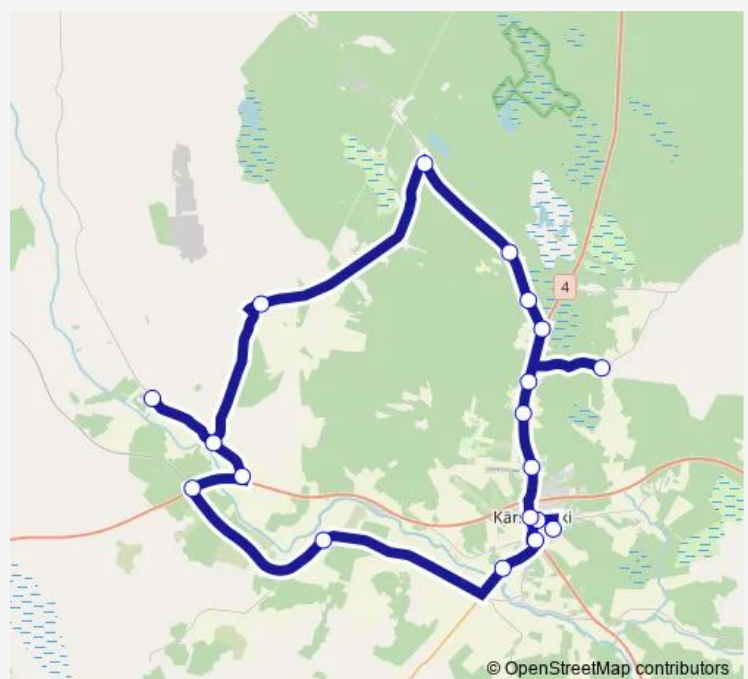

Raatti E

Luonuanperä

Käsämäentie th I

Alajoki th P

Alajoki

Rinteenperä

Ojalehto I

Pyrrönperä E

Route info

Direction: Käsämäen lukio P

Stops: 19

Trip Duration: 0 hour 35 min

■ Käsämäki - Luonuanperä - Ojalehto - Pyrrönperä -
Porkkala - Käsämäki

BusMaps

Bus time schedules and route maps are available in an offline PDF at busmaps.com. Use the busmaps.com website to see live bus times, train schedule or subway schedule, and step-by-step directions for all public transit in Kaersaemaeki